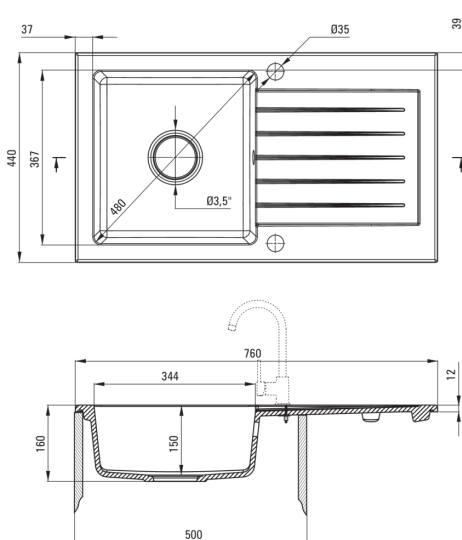

### Waschbecken

Ausführung	beige
Art der oberfläche	mat
Material	Granit
Methode der montage	eingebaut
Beckenzahl der spüle	1
Schrank-mindestbreite	500
Breite [mm]	440
Länge	760
Höhe	160
Beckendicke nr. 1 [mm]	150
Ausschnitt länge einbau	740
Aussparung_breite_einbau	420
Umkehrbar	Ja
Ausgerüstet	Ja
Anzahl der löcher	2
Anzahl der vorgefresten löcher	0