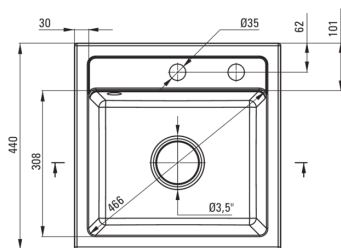

ZORBA

Lavello in granito, 1-vaschetta

Codice prodotto: ZQZ_5103

EAN: 5908212093887

Colore: beige

Garanzia [anni]: 18

Lavello

| | |
|----------------------------------|-----------|
| Finitura | beige |
| Tipo di superficie | opaco |
| Materiale | granito |
| Metodo di installazione | incassato |
| Numero di ciotole | 1 |
| Larghezza minima del mobile [mm] | 450 |
| Larghezza [mm] | 440 |
| Lunghezza [mm] | 440 |
| Altezza [mm] | 184 |
| Profondità vasca [mm] | 170 |
| Lunghezza del taglio [mm] | 420 |
| Larghezza di taglio [mm] | 420 |
| Dotato di accessori | Sì |
| Numero di fori | 2 |
| Numero di fori preforati | 0 |