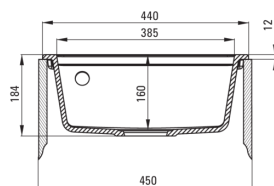

ZORBA

Lavello in granito, 1-vaschetta

Codice prodotto: ZQZ_5103

EAN: 5908212093887

Colore: beige

Garanzia [anni]: 18

Lavello

| | |
|----------------------------------|-----------|
| Finitura | beige |
| Tipo di superficie | opaco |
| Materiale | granito |
| Metodo di installazione | incassato |
| Numero di ciotole | 1 |
| Larghezza minima del mobile [mm] | 450 |
| Larghezza [mm] | 440 |
| Lunghezza [mm] | 440 |
| Altezza [mm] | 184 |
| Profondità vasca [mm] | 170 |
| Lunghezza del taglio [mm] | 420 |
| Larghezza di taglio [mm] | 420 |
| Dotato di accessori | Sì |
| Numero di fori | 2 |
| Numero di fori preforati | 0 |