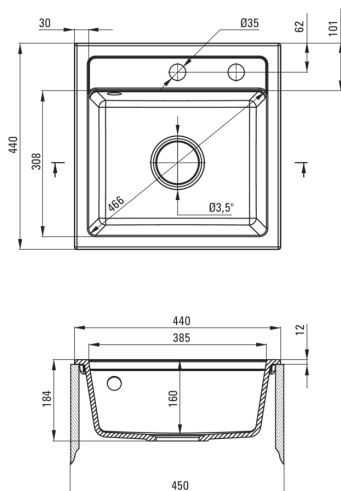

ZORBA

Granitspülbecken, 1-Becken

Artikel-Nr.: ZQZ_5103
 EAN: 5908212093887
 Farbe: beige
 Garantie [Jahre]: 18

Waschbecken

Ausführung	beige
Art der oberfläche	mat
Material	Granit
Methode der montage	eingebaut
Beckenzahl der spüle	1
Schrank-mindestbreite	450
Breite [mm]	440
Länge	440
Höhe	184
Beckendicke nr. 1 [mm]	170
Ausschnitt länge einbau	420
Aussparung_breite_einbau	420
Ausgerüstet	Ja
Anzahl der löcher	2
Anzahl der vorgefresten löcher	0

Garnitur für spüle

Ausführung	Stahl
Stöpselart	automatisch
Platzsparender siphon	Ja
Möglichkeit zum anschluss einer spül-/waschmaschine	Ja

Charakteristische Merkmale:

- Eigenschaften von Deante-Granit: Widerstandsfähigkeit gegen Stöße, hohe Temperaturen, Verfärbungen, Temperaturschocks
- Längste 18 Jahre Garantie
- Spüle ausgestattet mit Garnitur mit einem Anschluss an die Spülmaschine
- Garnitur mit automatischer Abfluss-Schließung
- Durch die hydrophoben Eigenschaften werden Wassermoleküle abgestoßen
- Für dieses Modell kann ein Schwammhaken bestellt werden, der perfekt zu diesem Modell passt.
- Für dieses Modell kann ein Reling bestellt werden, der perfekt zu diesem Modell passt.
- Spezielles Mittel, das für die zu reinigenden Oberflächen unbedenklich ist
- Platzsparsiphon, der unter anderem Mülltrennung erleichtert
- Die mit Silberionen angereicherte Ausführung fügt antiseptische Eigenschaften hinzu