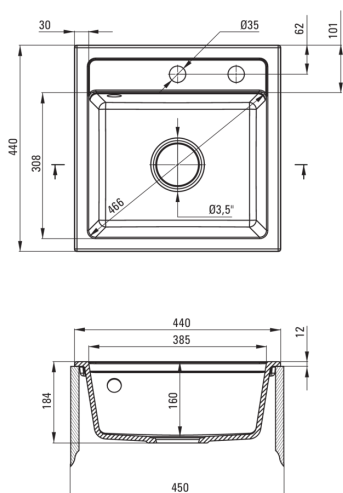

ZORBA

Granitspülbecken, 1-Becken

Artikel-Nr.: ZQZ_5103
EAN: 5908212093887
Farbe: beige
Garantie [Jahre]: 18

Waschbecken

Ausführung	beige
Art der oberfläche	mat
Material	Granit
Methode der montage	eingebaut
Beckenzahl der spüle	1
Schrank-mindestbreite	450
Breite [mm]	440
Länge	440
Höhe	184
Beckendicke nr. 1 [mm]	170
Ausschnitt länge einbau	420
Aussparung_breite_einbau	420
Ausgerüstet	Ja
Anzahl der löcher	2
Anzahl der vorgefresten löcher	0