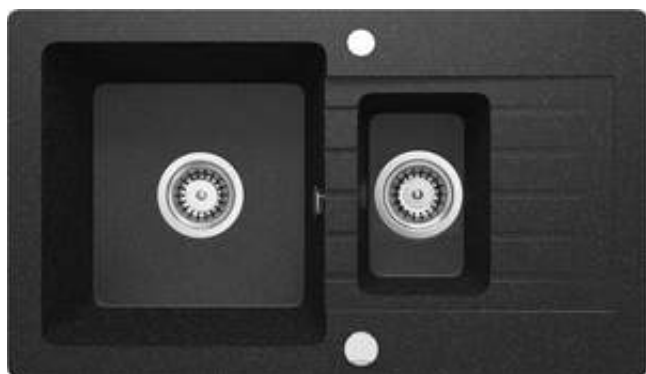

## Chiuvetă din granit, 1,5-cuve cu picurător

 deante

Codul produsului: ZQZ\_2513

EAN: 5907650851790

Culoarea: grafit

Garanție [ani]: 18

### Sifon

Finisaj	oțel
Tipul dopului	automat
Sifon pentru economie de spațiu	Da
Posibilitate de racordare a unei mașini de spălat vase/ rufe	Da