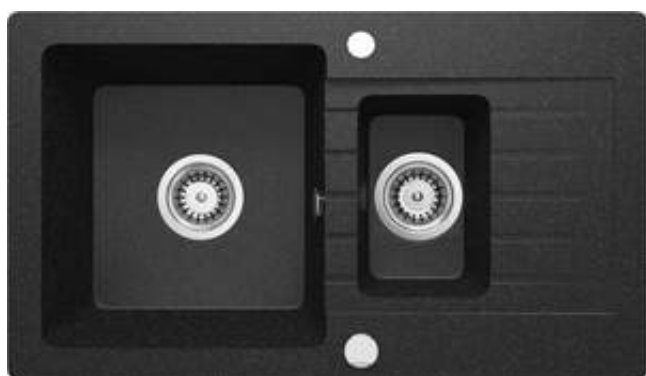

## Zlewozmywak granitowy 1.5-komorowy z ociekaczem

Cena Netto: 690,24 zł

Cena Brutto: 849,00 zł

deante

Kod produktu: ZQZ\_2513

EAN: 5907650851790

Kolor: grafit

Gwarancja [lata]: 18

### Zlewozmywak

Wykończenie	grafit
Rodzaj powierzchni	mat
Materiał	granit
Sposób montażu	wpuszczany
Minimalna szerokość szafki [mm]	600
Szerokość [mm]	440
Długość [mm]	760
Wysokość [mm]	164
Głębokość komory 1 [mm]	150
Głębokość komory 2 [mm]	124
Wycięcie w blacie (wpuszczany) - długość [mm]	740
Wycięcie w blacie (wpuszczany) - szerokość [mm]	420
Odwracalny	Tak
Wyposażony w osprzęt	Tak
Liczba otworów gotowych	2
Liczba otworów podfrezowanych	0