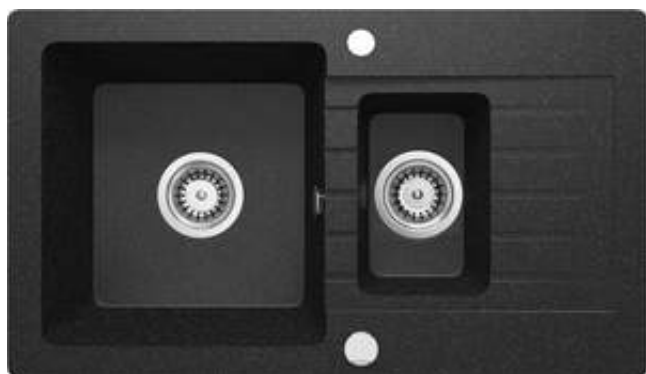

## Lavello in granito, 1.5- vaschetta con gocciolatoio

 deante

Codice prodotto: ZQZ\_2513

EAN: 5907650851790

Colore: grafite

Garanzia [anni]: 18

### Lavello

Finitura	grafite
Tipo di superficie	opaco
Materiale	granito
Metodo di installazione	incassato
Larghezza minima del mobile [mm]	600
Larghezza [mm]	440
Lunghezza [mm]	760
Altezza [mm]	164
Profondità vasca [mm]	150
Profondità 2a vasca [mm]	124
Lunghezza del taglio [mm]	740
Larghezza di taglio [mm]	420
Reversibile	Sì
Dotato di accessori	Sì
Numero di fori	2
Numero di fori preforati	0