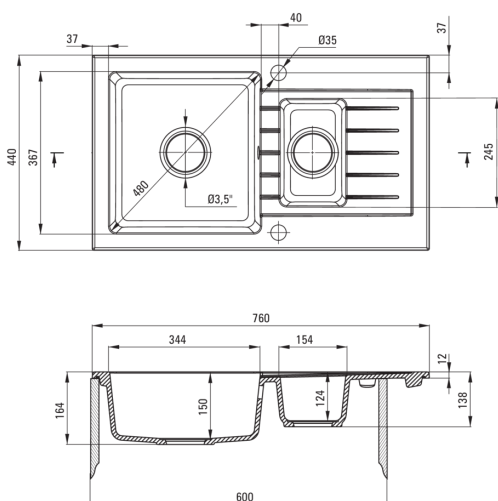

### Waschbecken

Ausführung	Graphit
Art der oberfläche	mat
Material	Granit
Methode der montage	eingebaut
Schrank-mindestbreite	600
Breite [mm]	440
Länge	760
Höhe	164
Beckendicke nr. 1 [mm]	150
Beckendicke nr. 2 [mm]	124
Ausschnitt länge einbau	740
Aussparung_breite_einbau	420
Umkehrbar	Ja
Ausgerüstet	Ja
Anzahl der löcher	2
Anzahl der vorgefresten löcher	0