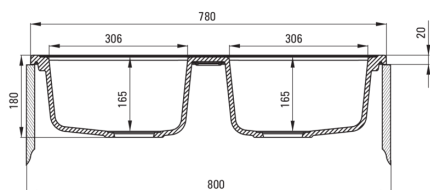

### Évier

Finition	graphite
Type de surface	tapis
Matériel	granit
Méthode de montage	encastré
Nombre de bols	2
Largeur minimale de l'armoire [mm]	800
Largeur [mm]	435
Longueur [mm]	780
Hauteur [mm]	180
Profondeur du bol [mm]	165
Profondeur 2ème cuve [mm]	165
Découpe dans le plan de travail (encastré) - longueur [mm]	760
Découpe dans le plan de travail (encastré) - largeur [mm]	415
Équipé d'accessoires	Oui
Nombre de trous finis	2
Nombre de trous fraisés	0