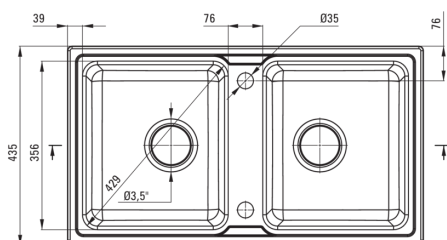

### Évier

Finition	graphite
Type de surface	tapis
Matériel	granit
Méthode de montage	encastré
Nombre de bols	2
Largeur minimale de l'armoire [mm]	800
Largeur [mm]	435
Longueur [mm]	780
Hauteur [mm]	180
Profondeur du bol [mm]	165
Profondeur 2ème cuve [mm]	165
Découpe dans le plan de travail (encastré) - longueur [mm]	760
Découpe dans le plan de travail (encastré) - largeur [mm]	415
Équipé d'accessoires	Oui
Nombre de trous finis	2
Nombre de trous fraisés	0