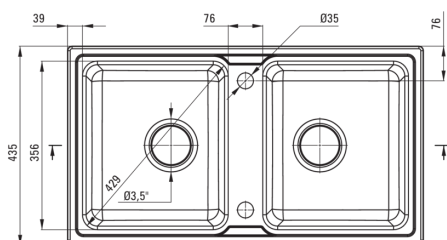

ZORBA

Granitspülbecken, 2 - Becken

Artikel-Nr.: ZQZ_2203

EAN: 5907650851783

Farbe: Graphit

Garantie [Jahre]: 18

Waschbecken

| | |
|--------------------------------|-----------|
| Ausführung | Graphit |
| Art der oberfläche | mat |
| Material | Granit |
| Methode der montage | eingebaut |
| Beckenzahl der spüle | 2 |
| Schrank-mindestbreite | 800 |
| Breite [mm] | 435 |
| Länge | 780 |
| Höhe | 180 |
| Beckendicke nr. 1 [mm] | 165 |
| Beckendicke nr. 2 [mm] | 165 |
| Ausschnitt länge einbau | 760 |
| Aussparung_breite_einbau | 415 |
| Ausgerüstet | Ja |
| Anzahl der löcher | 2 |
| Anzahl der vorgefresten löcher | 0 |

Garnitur für spüle

| | |
|---|-------------|
| Ausführung | Stahl |
| Stöpselart | automatisch |
| Platzsparender siphon | Ja |
| Möglichkeit zum anschluss einer spül-/waschmaschine | Ja |

Charakteristische Merkmale: