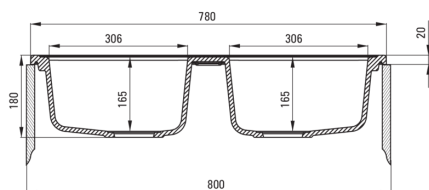

ZORBA

Granitspülbecken, 2 - Becken

Artikel-Nr.: ZQZ_2203

EAN: 5907650851783

Farbe: Graphit

Garantie [Jahre]: 18

Waschbecken

| | |
|--------------------------------|-----------|
| Ausführung | Graphit |
| Art der oberfläche | mat |
| Material | Granit |
| Methode der montage | eingebaut |
| Beckenzahl der spüle | 2 |
| Schrank-mindestbreite | 800 |
| Breite [mm] | 435 |
| Länge | 780 |
| Höhe | 180 |
| Beckendicke nr. 1 [mm] | 165 |
| Beckendicke nr. 2 [mm] | 165 |
| Ausschnitt länge einbau | 760 |
| Aussparung_breite_einbau | 415 |
| Ausgerüstet | Ja |
| Anzahl der löcher | 2 |
| Anzahl der vorgefresten löcher | 0 |

Garnitur für spüle

| | |
|---|-------------|
| Ausführung | Stahl |
| Stöpselart | automatisch |
| Platzsparender siphon | Ja |
| Möglichkeit zum anschluss einer spül-/waschmaschine | Ja |

Charakteristische Merkmale: