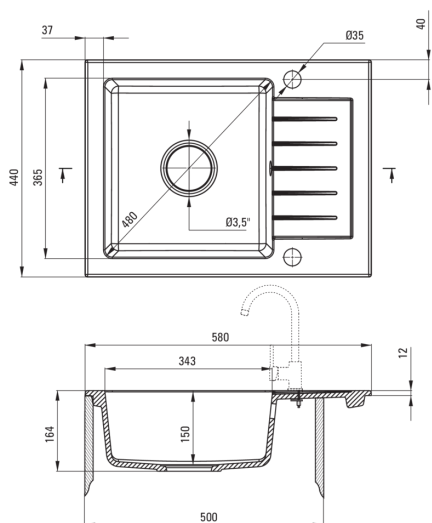

ZORBA

Chiuvetă din granit, 1-cuvă cu picurător

 deante

Codul produsului: ZQZ_211A

EAN: 5908212008591

Culoarea: grafit

Garanție [ani]: 18

Chiuvetă

Finisaj	grafit
Tipul suprafeței	mat
Material	granit
Metoda de instalare	cu montare încastrată
Număr de cuve	1
Lățimea minimă a dulapului [mm]	500
Lățime [mm]	440
Lungimea [mm]	580
Înălțime [mm]	164
Adâncimea cuvei [mm]	150
Lungimea conturului [mm]	560
Lățimea conturului [mm]	420
Reversibil	Da
Dotat cu accesorii	Da
Număr de orificii	2
Număr de orificii făcute în avans	0