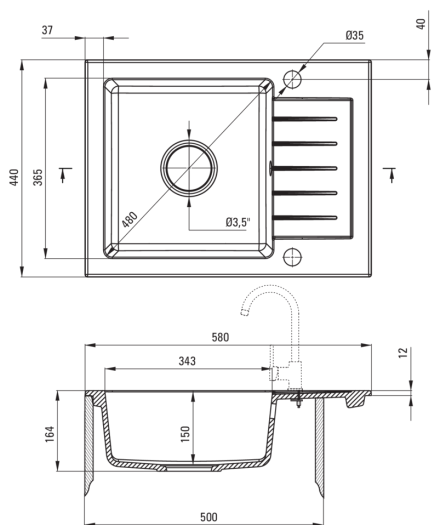

### Lavello

Finitura	grafite
Tipo di superficie	opaco
Materiale	granito
Metodo di installazione	incassato
Numero di ciotole	1
Larghezza minima del mobile [mm]	500
Larghezza [mm]	440
Lunghezza [mm]	580
Altezza [mm]	164
Profondità vasca [mm]	150
Lunghezza del taglio [mm]	560
Larghezza di taglio [mm]	420
Reversibile	Sì
Dotato di accessori	Sì
Numero di fori	2
Numero di fori preforati	0