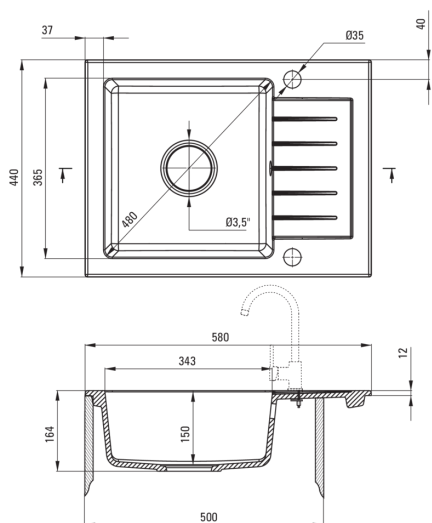

### Évier

Finition	graphite
Type de surface	tapis
Matériel	granit
Méthode de montage	encastré
Nombre de bols	1
Largeur minimale de l'armoire [mm]	500
Largeur [mm]	440
Longueur [mm]	580
Hauteur [mm]	164
Profondeur du bol [mm]	150
Découpe dans le plan de travail (encastré) - longueur [mm]	560
Découpe dans le plan de travail (encastré) - largeur [mm]	420
Réversible	Oui
Équipé d'accessoires	Oui
Nombre de trous finis	2
Nombre de trous fraisés	0