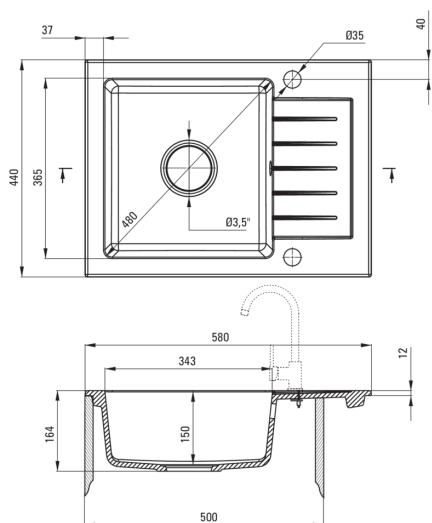

ZORBA

Granitspülbecken, 1-Becken mit Abtropffläche

Artikel-Nr.: ZQZ_211A
 EAN: 5908212008591
 Farbe: Graphit
 Garantie [Jahre]: 18

Waschbecken

Ausführung	Graphit
Art der oberfläche	mat
Material	Granit
Methode der montage	eingebaut
Beckenzahl der spüle	1
Schrank-mindestbreite	500
Breite [mm]	440
Länge	580
Höhe	164
Beckendicke nr. 1 [mm]	150
Ausschnitt länge einbau	560
Aussparung_breite_einbau	420
Umkehrbar	Ja
Ausgerüstet	Ja
Anzahl der löcher	2
Anzahl der vorgefresten löcher	0

Garnitur für spüle

Ausführung	Stahl
Stöpselart	automatisch
Platzsparender siphon	Ja
Möglichkeit zum anschluss einer spül-/waschmaschine	Ja

Charakteristische Merkmale:

- Eigenschaften von Deante-Granit: Widerstandsfähigkeit gegen Stöße, hohe Temperaturen, Verfärbungen, Temperaturschocks
- Längste 18 Jahre Garantie
- Spüle ausgestattet mit Garnitur mit einem Anschluss an die Spülmaschine
- Garnitur mit automatischer Abfluss-Schließung
- Durch die hydrophoben Eigenschaften werden Wassermoleküle abgestoßen
- Umkehrbare Spüle - installieren Sie sie mit der Schüssel links oder rechts
- Spezielles Mittel, das für die zu reinigenden Oberflächen unbedenklich ist
- Platzsparsiphon, der unter anderem Mülltrennung erleichtert
- Die mit Silberionen angereicherte Ausführung fügt antiseptische Eigenschaften hinzu