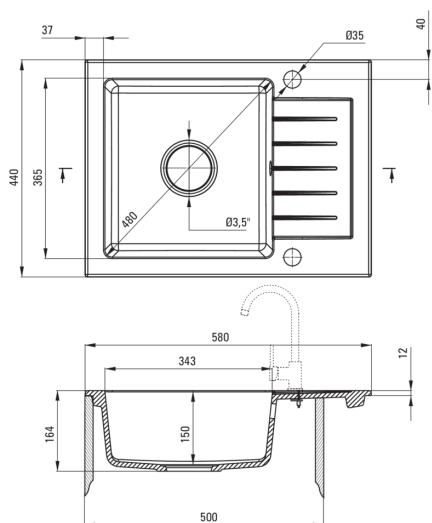

### Waschbecken

Ausführung	Graphit
Art der oberfläche	mat
Material	Granit
Methode der montage	eingebaut
Beckenzahl der spüle	1
Schrank-mindestbreite	500
Breite [mm]	440
Länge	580
Höhe	164
Beckendicke nr. 1 [mm]	150
Ausschnitt länge einbau	560
Aussparung_breite_einbau	420
Umkehrbar	Ja
Ausgerüstet	Ja
Anzahl der löcher	2
Anzahl der vorgefresten löcher	0