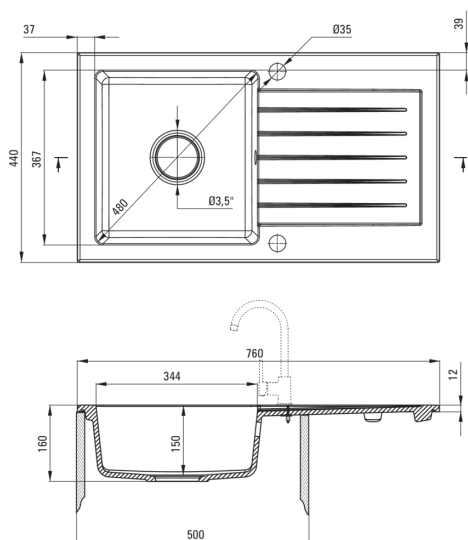

### Chiuvetă

Finisaj	grafit
Tipul suprafeței	mat
Material	granit
Metoda de instalare	cu montare încastrată
Număr de cuve	1
Lățimea minimă a dulapului [mm]	500
Lățime [mm]	440
Lungimea [mm]	760
Înălțime [mm]	160
Adâncimea cuvei [mm]	150
Lungimea conturului [mm]	740
Lățimea conturului [mm]	420
Reversibil	Da
Dotat cu accesorii	Da
Număr de orificii	2
Număr de orificii făcute în avans	0