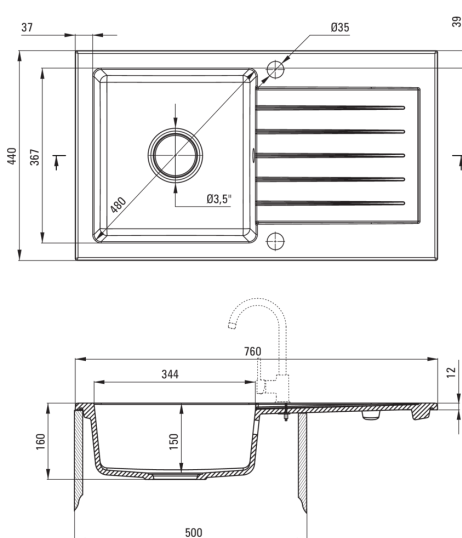

### Waschbecken

Ausführung	Graphit
Art der oberfläche	mat
Material	Granit
Methode der montage	eingebaut
Beckenzahl der spüle	1
Schrank-mindestbreite	500
Breite [mm]	440
Länge	760
Höhe	160
Beckendicke nr. 1 [mm]	150
Ausschnitt länge einbau	740
Aussparung_breite_einbau	420
Umkehrbar	Ja
Ausgerüstet	Ja
Anzahl der löcher	2
Anzahl der vorgefresten löcher	0