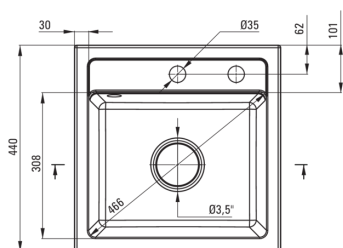

### Chiuvetă

Finisaj	grafit
Tipul suprafeței	mat
Material	granit
Metoda de instalare	cu montare încastrată
Număr de cuve	1
Lățimea minimă a dulapului [mm]	450
Lățime [mm]	440
Lungimea [mm]	440
Înălțime [mm]	184
Adâncimea cuvei [mm]	170
Lungimea conturului [mm]	420
Lățimea conturului [mm]	420
Dotat cu accesorii	Da
Număr de orificii	2
Număr de orificii făcute în avans	0