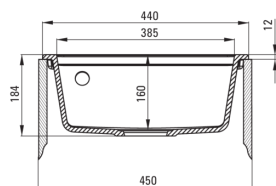

### Chiuvetă

Finisaj	grafit
Tipul suprafeței	mat
Material	granit
Metoda de instalare	cu montare încastrată
Număr de cuve	1
Lățimea minimă a dulapului [mm]	450
Lățime [mm]	440
Lungimea [mm]	440
Înălțime [mm]	184
Adâncimea cuvei [mm]	170
Lungimea conturului [mm]	420
Lățimea conturului [mm]	420
Dotat cu accesorii	Da
Număr de orificii	2
Număr de orificii făcute în avans	0