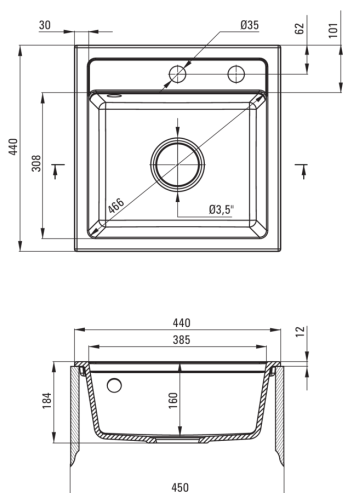

Zlewozmywak

Wykończenie	grafit
Rodzaj powierzchni	mat
Materiał	granit
Sposób montażu	wpuszczany
Ilość komór zlewozmywaka	1
Minimalna szerokość szafki [mm]	450
Szerokość [mm]	440
Długość [mm]	440
Wysokość [mm]	184
Głębokość komory 1 [mm]	170
Wycięcie w blacie (wpuszczany) - długość [mm]	420
Wycięcie w blacie (wpuszczany) - szerokość [mm]	420
Wyposażony w osprzęt	Tak
Liczba otworów gotowych	2
Liczba otworów podfrezowanych	0