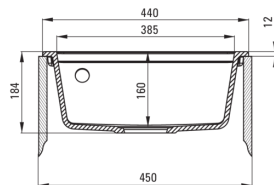

ZORBA

Lavello in granito, 1-vaschetta

Codice prodotto: ZQZ_2103

EAN: 5908212008577

Colore: grafite

Garanzia [anni]: 18

Lavello

Finitura	grafite
Tipo di superficie	opaco
Materiale	granito
Metodo di installazione	incassato
Numero di ciotole	1
Larghezza minima del mobile [mm]	450
Larghezza [mm]	440
Lunghezza [mm]	440
Altezza [mm]	184
Profondità vasca [mm]	170
Lunghezza del taglio [mm]	420
Larghezza di taglio [mm]	420
Dotato di accessori	Sì
Numero di fori	2
Numero di fori preforati	0