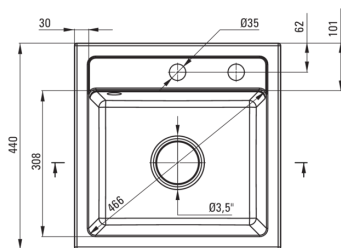

ZORBA

Lavello in granito, 1-vaschetta

Codice prodotto: ZQZ_2103

EAN: 5908212008577

Colore: grafite

Garanzia [anni]: 18

Lavello

Finitura	grafite
Tipo di superficie	opaco
Materiale	granito
Metodo di installazione	incassato
Numero di ciotole	1
Larghezza minima del mobile [mm]	450
Larghezza [mm]	440
Lunghezza [mm]	440
Altezza [mm]	184
Profondità vasca [mm]	170
Lunghezza del taglio [mm]	420
Larghezza di taglio [mm]	420
Dotato di accessori	Sì
Numero di fori	2
Numero di fori preforati	0