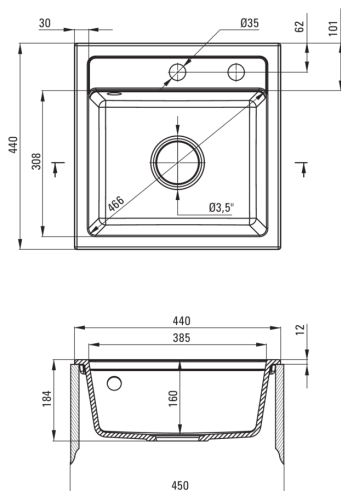

ZORBA

Granitspülbecken, 1-Becken

Artikel-Nr.: ZQZ_2103
 EAN: 5908212008577
 Farbe: Graphit
 Garantie [Jahre]: 18

Waschbecken

Ausführung	Graphit
Art der oberfläche	mat
Material	Granit
Methode der montage	eingebaut
Beckenzahl der spüle	1
Schrank-mindestbreite	450
Breite [mm]	440
Länge	440
Höhe	184
Beckendicke nr. 1 [mm]	170
Ausschnitt länge einbau	420
Aussparung_breite_einbau	420
Ausgerüstet	Ja
Anzahl der löcher	2
Anzahl der vorgefresten löcher	0

Garnitur für spüle

Ausführung	Stahl
Stöpselart	automatisch
Platzsparender siphon	Ja
Möglichkeit zum anschluss einer spül-/waschmaschine	Ja

Charakteristische Merkmale:

- Eigenschaften von Deante-Granit: Widerstandsfähigkeit gegen Stöße, hohe Temperaturen, Verfärbungen, Temperaturschocks
- Längste 18 Jahre Garantie
- Spüle ausgestattet mit Garnitur mit einem Anschluss an die Spülmaschine
- Garnitur mit automatischer Abfluss-Schließung
- Durch die hydrophoben Eigenschaften werden Wassermoleküle abgestoßen
- Für dieses Modell kann ein Schwammhaken bestellt werden, der perfekt zu diesem Modell passt.
- Für dieses Modell kann ein Reling bestellt werden, der perfekt zu diesem Modell passt.
- Spezielles Mittel, das für die zu reinigenden Oberflächen unbedenklich ist
- Platzsparsiphon, der unter anderem Mülltrennung erleichtert
- Die mit Silberionen angereicherte Ausführung fügt antiseptische Eigenschaften hinzu