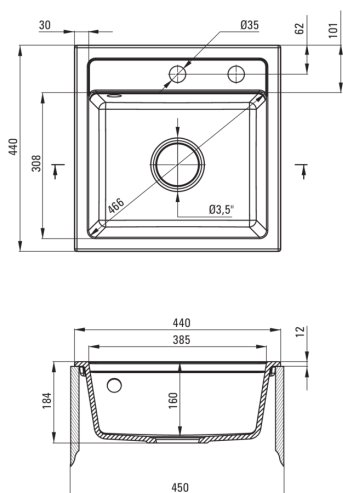

ZORBA

Granitspülbecken, 1-Becken

Artikel-Nr.: ZQZ_2103
 EAN: 5908212008577
 Farbe: Graphit
 Garantie [Jahre]: 18

Waschbecken

Ausführung	Graphit
Art der oberfläche	mat
Material	Granit
Methode der montage	eingebaut
Beckenzahl der spüle	1
Schrank-mindestbreite	450
Breite [mm]	440
Länge	440
Höhe	184
Beckendicke nr. 1 [mm]	170
Ausschnitt länge einbau	420
Aussparung_breite_einbau	420
Ausgerüstet	Ja
Anzahl der löcher	2
Anzahl der vorgefresten löcher	0