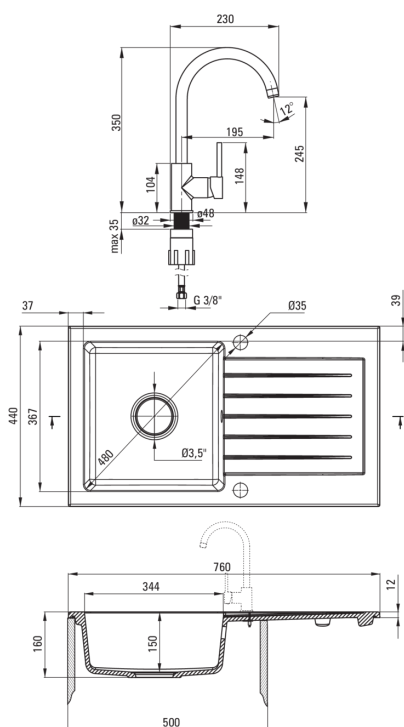

ZORBA

Гранітна кухонна раковина зі змішувачем, 1-камерний з сушаркою

Код продукту: ZQZVT113

EAN: 5907650876878

Колір: антрацит металік

Гарантія: 18

deante

Раковина

Оздоблення	антрацит металік
Тип поверхні	мат
Матеріал	граніт
Спосіб монтажу	врізний
Кількість камер	1
Мінімальна ширина шапки	500
Ширина [мм]	440
Довжина [мм]	760
Висота [мм]	160
Глибина камери 1	150
Виріз в стільниці (врізний) - довжина [мм]	740
Виріз в стільниці (врізний) - ширина [мм]	420
Універсальний	Так
З сифоном	Так
Кількість отворів	2
Кількість фрезованих отворів	0
Гідрофобність	Так

Сифон для раковини

Оздоблення	сталь
Тип пробки	автоматичний
Компактний сифон space-saver	Так
Можливість підключення посудомийної / пральної машини	Так

Змішувач

Оздоблення	антрацит металік
Тип змішувача	з однією рукою, змішуючий
Спосіб монтажу	стоячий
Клас витрати	Z - 4-9 л/хв
Акустична група	I (x ≤ 20)

Картридж до змішувача

Розмір керамічного картриджа	35 мм

Носики

Вид носика	рухомий
Діапазон виливу змішувача [мм]	195

Аератори

Тип аератора	honeycomb
Розмір аератора	M22

З'єднувальні шланги

Довжина [мм]	450
Винт до інсталяції	3/8"
Винт кронштейна	M10