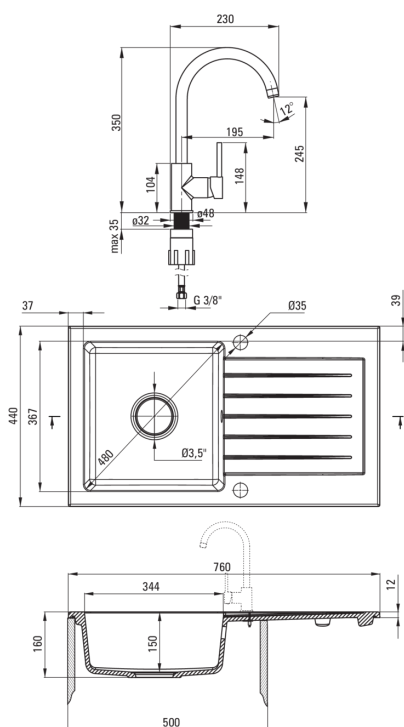

ZORBA

Chiuvetă din granit cu baterie, 1-cuvă cu picurător

deante

Codul produsului: ZQZVT113

EAN: 5907650876878

Culoarea: antracit metalic

Garanție [ani]: 18

Chiuvetă

Finisaj	antracit metalic
Tipul suprafeței	mat
Material	granit
Metoda de instalare	cu montare încastrată
Număr de cuve	1
Lățimea minimă a dulapului [mm]	500
Lățime [mm]	440
Lungimea [mm]	760
Înălțime [mm]	160
Adâncimea cuvei [mm]	150
Lungimea conturului [mm]	740
Lățimea conturului [mm]	420
Reversibil	Da
Dotat cu accesorii	Da
Număr de orificii	2
Număr de orificii făcute în avans	0
Hidrofobie	Da

Sifon

Finisaj	oțel
Tipul dopului	automat
Sifon pentru economie de spațiu	Da
Posibilitate de racordare a unei mașini de spălat vase/ rufe	Da

Baterie

Finisaj	antracit metalic
Tipul bateriei	un mâner, baterie
Metoda de instalare	de sine stătător
Clasa de debit [l/min]	Z - 4-9 l/min
Grupa acustică [db]	I (x ≤ 20)

Baterie cartuș

Dimensiunea cartușului ceramic	35 mm

Pipe

Tipul pipei	pivot
Raza de acțiune a pipei bateriei [mm]	195

Aeratoare

Tipul aeratorului	honeycomb
Dimensiunea aeratorului	M22

Furtunuri de racordare

Lungimea [mm]	450
Filet de instalare	3/8"
Filet de conexiune	M10