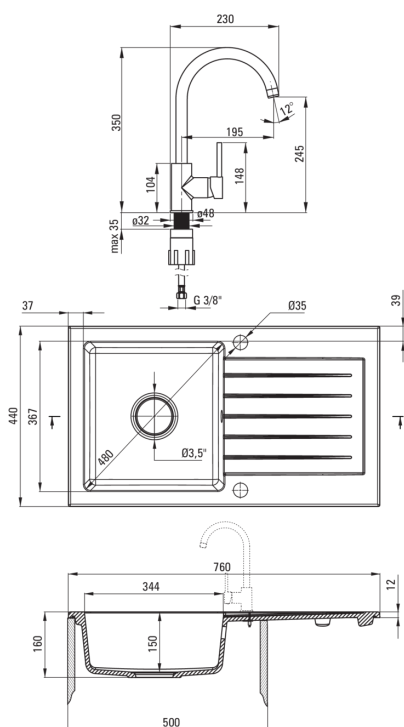

ZORBA

Lavello in granito con rubinetto, 1-vaschetta con gocciolatoio

Codice prodotto: ZQZVT113

EAN: 5907650876878

Colore: antracite metallizzato

Garanzia [anni]: 18

 deante

Lavello

Finitura	antracite metallizzato
Tipo di superficie	opaco
Materiale	granito
Metodo di installazione	incassato
Numero di ciotole	1
Larghezza minima del mobile [mm]	500
Larghezza [mm]	440
Lunghezza [mm]	760
Altezza [mm]	160
Profondità vasca [mm]	150
Lunghezza del taglio [mm]	740
Larghezza di taglio [mm]	420
Reversibile	Sì
Dotato di accessori	Sì
Numero di fori	2
Numero di fori preforati	0
Idrofobicità	Sì

Cartuccia per miscelatore

Dimensioni della cartuccia in ceramica 35 mm

Beccucci

Tipo a beccuccio	girevole
Gamma delle bocchette di miscelazione [mm]	195

Aeratori

Tipo di aeratore	a nido d'ape
Dimensioni dell'aeratore	M22

Tubi di collegamento

Lunghezza [mm]	450
Filetto di installazione	3/8"
Filetto di connessione	M10