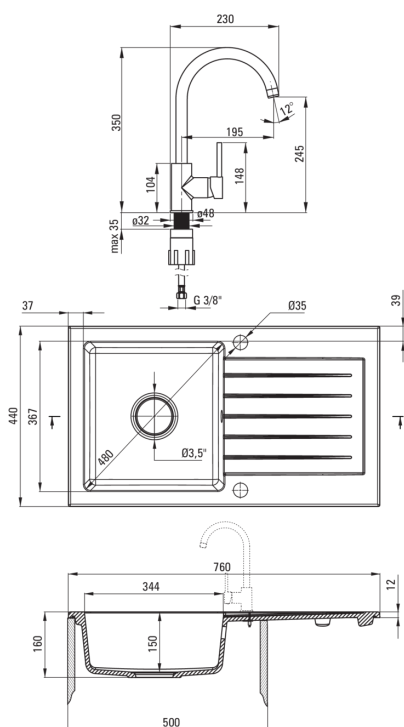

Ausführung	Anthrazit Metallic
Art der oberfläche	mat
Material	Granit
Methode der montage	eingebaut
Beckenzahl der spüle	1
Schrank-mindestbreite	500
Breite [mm]	440
Länge	760
Höhe	160
Beckendicke nr. 1 [mm]	150
Ausschnitt länge einbau	740
Aussparung_breite_einbau	420
Umkehrbar	Ja
Ausgerüstet	Ja
Anzahl der löcher	2
Anzahl der vorgefesten löcher	0
Hydrophobie	Ja

Garnitur für spüle

Ausführung	Stahl
Stöpselart	automatisch
Platzsparender siphon	Ja
Möglichkeit zum anschluss einer spül-/waschmaschine	Ja

Armatur

Ausführung	Anthrazit Metallic
Art der armatur	Einhebel, Mischer
Methode der montage	stehend
Durchflussklasse [l/min]	Z - 4-9 l/min
Akkustische gruppe	I (x ≤ 20)

Kartusche

Größe der kartusche	35 mm
---------------------	-------

Ausläufe

Auslaufart	schwenkbar
Armaturausladung [mm]	195

Aerator

Typ des luftsprudlers	hexagonal-
Aerator gröÙe	M22

Anschlusschläuche

Länge	450
Installationsgewinde	3/8"
Anschlussgewinde	M10