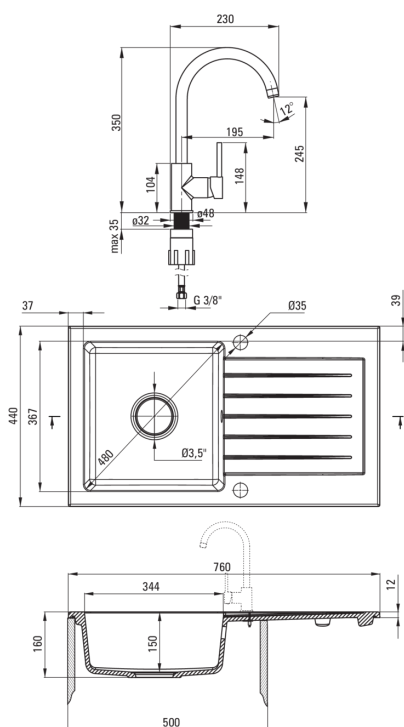

### Waschbecken

Ausführung	Anthrazit Metallic
Art der oberfläche	mat
Material	Granit
Methode der montage	eingebaut
Beckenzahl der spüle	1
Schrank-mindestbreite	500
Breite [mm]	440
Länge	760
Höhe	160
Beckendicke nr. 1 [mm]	150
Ausschnitt länge einbau	740
Aussparung_breite_einbau	420
Umkehrbar	Ja
Ausgerüstet	Ja
Anzahl der löcher	2
Anzahl der vorgefesten löcher	0
Hydrophobie	Ja

### Kartusche

Größe der kartusche	35 mm
---------------------	-------

### Anschlusschläuche

Länge	450
Installationsgewinde	3/8"
Anschlussgewinde	M10