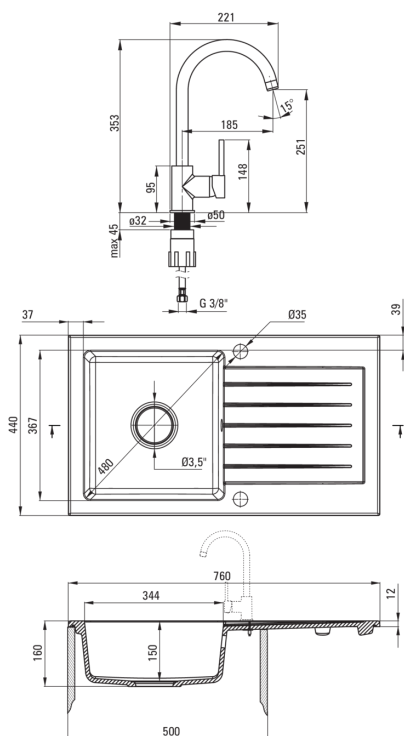

ZORBA

Chiuvetă din granit cu baterie, 1-cuvă cu picurător

deante

Codul produsului: ZQZVN113

EAN: 5907650876830

Culoarea: nero

Garanție [ani]: 18

Chiuvetă

Finisaj	nero
Tipul suprafeței	mat
Material	granit
Metoda de instalare	cu montare încastrată
Număr de cuve	1
Lățimea minimă a dulapului [mm]	500
Lățime [mm]	440
Lungimea [mm]	760
Înălțime [mm]	160
Adâncimea cuvei [mm]	150
Lungimea conturului [mm]	740
Lățimea conturului [mm]	420
Reversibil	Da
Dotat cu accesorii	Da
Număr de orificii	2
Număr de orificii făcute în avans	0
Hidrofobie	Da

Sifon

Finisaj	oțel
Tipul dopului	automat
Sifon pentru economie de spațiu	Da
Posibilitate de racordare a unei mașini de spălat vase/ rufe	Da

Baterie

Finisaj	negru
Tipul bateriei	un mâner, baterie
Metoda de instalare	de sine stătător
Clasa de debit [l/min]	Z - 4-9 l/min
Grupa acustică [db]	I (x ≤ 20)

Baterie cartuș

Dimensiunea cartușului ceramic	35 mm

Pipe

Tipul pipei	pivot
Raza de acțiune a pipei bateriei [mm]	185

Aeratoare

Tipul aeratorului	honeycomb
Dimensiunea aeratorului	M22

Furtunuri de racordare

Lungimea [mm]	450
Filet de instalare	3/8"
Filet de conexiune	M10