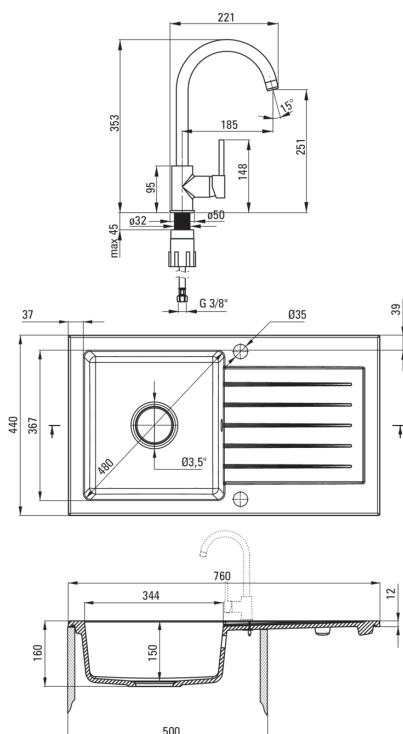

### Zlewozmywak

Wykończenie	nero
Rodzaj powierzchni	mat
Materiał	granit
Sposób montażu	wpuszczany
Ilość komór zlewozmywaka	1
Minimalna szerokość szafki [mm]	500
Szerokość [mm]	440
Długość [mm]	760
Wysokość [mm]	160
Głębokość komory 1 [mm]	150
Wycięcie w blacie (wpuszczany) - długość [mm]	740
Wycięcie w blacie (wpuszczany) - szerokość [mm]	420
Odwracalny	Tak
Wyposażony w osprzęt	Tak
Liczba otworów gotowych	2
Liczba otworów podfrezowanych	0
Hydrofobowość	Tak

### Głowica do baterii

Rozmiar głowicy ceramicznej	35 mm
-----------------------------	-------

### Wylewka

Rodzaj wylewki	obrotowa
Zasięg wylewki bateryjnej [mm]	185

### Wężyk przyłączeniowy

Długość [mm]	450
Gwint od instalacji	3/8"
Gwint przyłącza	M10