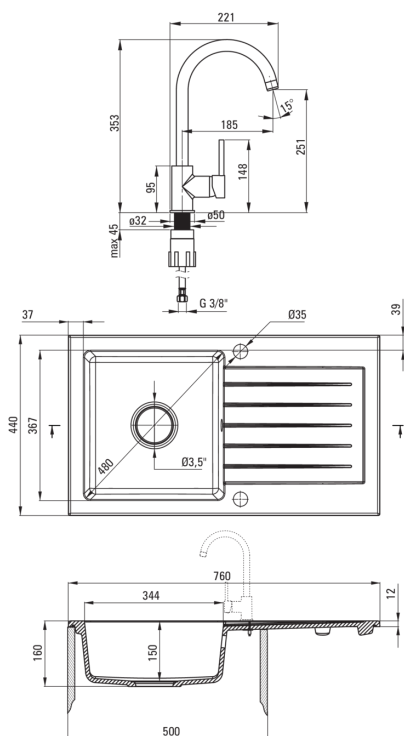

ZORBA

Lavello in granito con rubinetto, 1-vaschetta con gocciolatoio

Codice prodotto: ZQZVN113

EAN: 5907650876830

Colore: nero

Garanzia [anni]: 18

 deante

Lavello

Finitura	nero
Tipo di superficie	opaco
Materiale	granito
Metodo di installazione	incassato
Numero di ciotole	1
Larghezza minima del mobile [mm]	500
Larghezza [mm]	440
Lunghezza [mm]	760
Altezza [mm]	160
Profondità vasca [mm]	150
Lunghezza del taglio [mm]	740
Larghezza di taglio [mm]	420
Reversibile	Sì
Dotato di accessori	Sì
Numero di fori	2
Numero di fori preforati	0
Idrofobicità	Sì

Cartuccia per miscelatore

Dimensioni della cartuccia in ceramica 35 mm

Beccucci

Tipo a beccuccio	girevole
Gamma delle bocchette di miscelazione [mm]	185

Aeratori

Tipo di aeratore	a nido d'ape
Dimensioni dell'aeratore	M22

Tubi di collegamento

Lunghezza [mm]	450
Filetto di installazione	3/8"
Filetto di connessione	M10