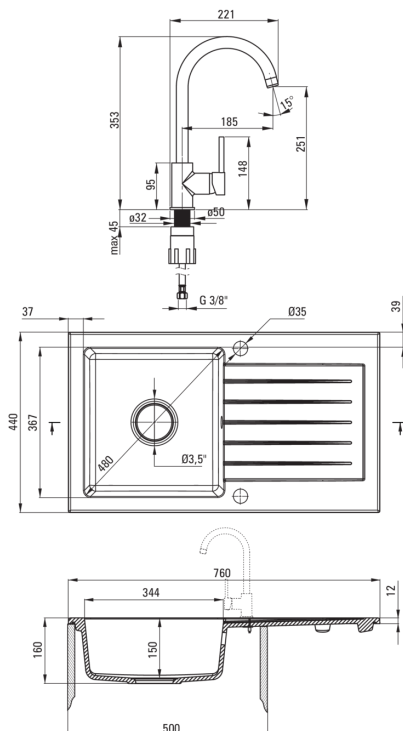

## Évier

Finition	nero
Type de surface	tapis
Matériel	granit
Méthode de montage	encastré
Nombre de bols	1
Largeur minimale de l'armoire [mm]	500
Largeur [mm]	440
Longueur [mm]	760
Hauteur [mm]	160
Profondeur du bol [mm]	150
Découpe dans le plan de travail (encastré) - longueur [mm]	740
Découpe dans le plan de travail (encastré) - largeur [mm]	420
Réversible	Oui
Équipé d'accessoires	Oui
Nombre de trous finis	2
Nombre de trous fraisés	0
Hydrophobie	Oui

## Cartouche mélangeur

Taille de la cartouche en céramique	35 mm
-------------------------------------	-------

## BeCS

Type de bec	tournant
La distance de bec de robinet [mm]	185

## Flexibles de raccordement

Longueur [mm]	450
Fil d'installation	3/8"
Fil de connexion	M10