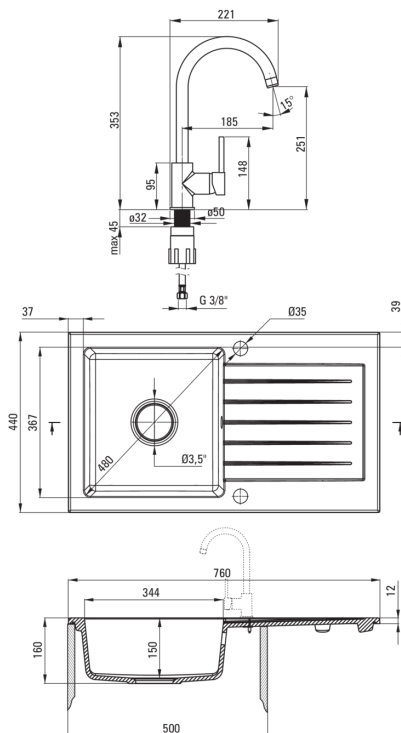

ZORBA

Granitspülbecken mit Armatur, 1-Becken mit Abtropffläche

deante

Artikel-Nr.: ZQZVN113

EAN: 5907650876830

Farbe: Nero

Garantie [Jahre]: 18

Waschbecken

Ausführung	Nero
Art der oberfläche	mat
Material	Granit
Methode der montage	eingebaut
Beckenzahl der spüle	1
Schrank-mindestbreite	500
Breite [mm]	440
Länge	760
Höhe	160
Beckendicke nr. 1 [mm]	150
Ausschnitt länge einbau	740
Aussparung_breite_einbau	420
Umkehrbar	Ja
Ausgerüstet	Ja
Anzahl der löcher	2
Anzahl der vorgefesten löcher	0
Hydrophobie	Ja

Garnitur für spüle

Ausführung	Stahl
Stöpselart	automatisch
Platzsparender siphon	Ja
Möglichkeit zum anschluss einer spül-/waschmaschine	Ja

Armatur

Ausführung	Schwarz
Art der armatur	Einhebel, Mischer
Methode der montage	stehend
Durchflussklasse [l/min]	Z - 4-9 l/min
Akkustische gruppe	I (x ≤ 20)

Kartusche

Größe der kartusche	35 mm

Ausläufe

Auslaufart	schwenkbar
Armaturausladung [mm]	185

Aerator

Typ des luftsprudlers	hexagonal-
Aerator gröÙe	M22

Anschlusschläuche

Länge	450
Installationsgewinde	3/8"
Anschlussgewinde	M10