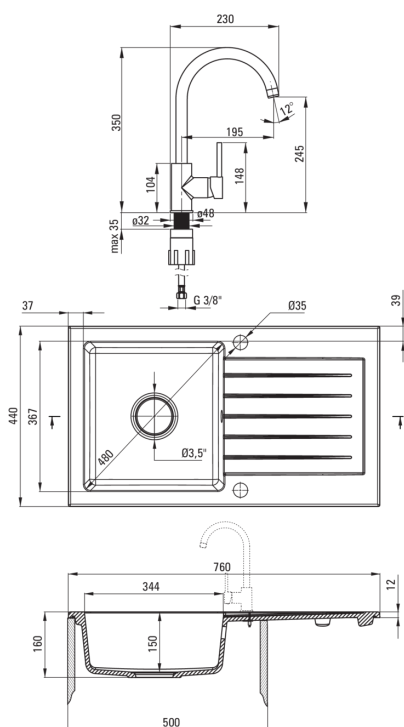

ZORBA

Гранітна кухонна раковина зі змішувачем, 1-камерний з сушаркою

Код продукту: ZQZVA113

EAN: 5907650876847

Колір: алебастровий

Гарантія: 18

deante

Раковина

Оздоблення	алебастровий
Тип поверхні	мат
Матеріал	граніт
Спосіб монтажу	врізний
Кількість камер	1
Мінімальна ширина шапки	500
Ширина [мм]	440
Довжина [мм]	760
Висота [мм]	160
Глибина камери 1	150
Виріз в стільниці (врізний) - довжина [мм]	740
Виріз в стільниці (врізний) - ширина [мм]	420
Універсальний	Так
З сифоном	Так
Кількість отворів	2
Кількість фрезованих отворів	0
Гідрофобність	Так

Сифон для раковини

Оздоблення	сталь
Тип пробки	автоматичний
Компактний сифон space-saver	Так
Можливість підключення посудомийної / пральної машини	Так

Змішувач

Оздоблення	алебастровий
Тип змішувача	з однією рукою, змішуючий
Спосіб монтажу	стоячий
Клас витрати	Z - 4-9 л/хв
Акустична група	I ($x \leq 20$)

Картридж до змішувача

Розмір керамічного картриджа	35 мм

Носики

Вид носика	рухомий
Діапазон виливу змішувача [мм]	195

Аератори

Тип аератора	honeycomb
Розмір аератора	M22

З'єднувальні шланги

Довжина [мм]	450
Винт до інсталяції	3/8"
Винт кронштейна	M10