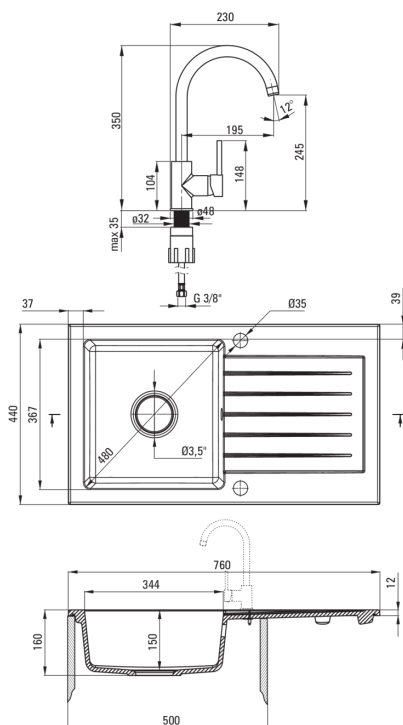

### Korito

|                               |           |
|-------------------------------|-----------|
| Finiš                         | alabaster |
| Tip površine                  | mat       |
| Material                      | granit    |
| Metoda montaže                | vgrajen   |
| Število posod                 | 1         |
| Minimalna širina omarice [mm] | 500       |
| Širina [mm]                   | 440       |
| Dolžina [mm]                  | 760       |
| Višina [mm]                   | 160       |
| Globina posode [mm]           | 150       |
| Izrez v delovnem pultu [mm]   | 740       |
| Širina izreza [mm]            | 420       |
| Obračljivo                    | Ja        |
| Z dodatki                     | Ja        |
| Število lukenj                | 2         |
| Število rezkanih lukenj       | 0         |
| Hidrofobnost                  | Ja        |

### Mešalna kartuša

|                            |       |
|----------------------------|-------|
| Velikost keramične kartuše | 35 mm |
|----------------------------|-------|

### Povezovalne cevi

|                       |      |
|-----------------------|------|
| Dolžina [mm]          | 450  |
| Montažni navoj        | 3/8" |
| Navoj priključka 1/2" | M10  |