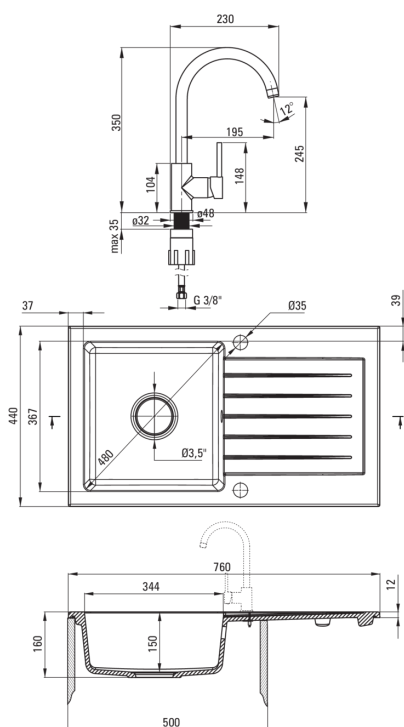

ZORBA

Chiuvetă din granit cu baterie, 1-cuvă cu picurător

deante

Codul produsului: ZQZVA113

EAN: 5907650876847

Culoarea: alabastru

Garanție [ani]: 18

Chiuvetă

Finisaj	alabastru
Tipul suprafeței	mat
Material	granit
Metoda de instalare	cu montare încastrată
Număr de cuve	1
Lățimea minimă a dulapului [mm]	500
Lățime [mm]	440
Lungimea [mm]	760
Înălțime [mm]	160
Adâncimea cuvei [mm]	150
Lungimea conturului [mm]	740
Lățimea conturului [mm]	420
Reversibil	Da
Dotat cu accesorii	Da
Număr de orificii	2
Număr de orificii făcute în avans	0
Hidrofobie	Da

Sifon

Finisaj	oțel
Tipul dopului	automat
Sifon pentru economie de spațiu	Da
Posibilitate de racordare a unei mașini de spălat vase/ rufe	Da

Baterie

Finisaj	alabastru
Tipul bateriei	un mâner, baterie
Metoda de instalare	de sine stătător
Clasa de debit [l/min]	Z - 4-9 l/min
Grupa acustică [db]	I (x ≤ 20)

Baterie cartuș

Dimensiunea cartușului ceramic	35 mm

Pipe

Tipul pipei	pivot
Raza de acțiune a pipei bateriei [mm]	195

Aeratoare

Tipul aeratorului	honeycomb
Dimensiunea aeratorului	M22

Furtunuri de racordare

Lungimea [mm]	450
Filet de instalare	3/8"
Filet de conexiune	M10