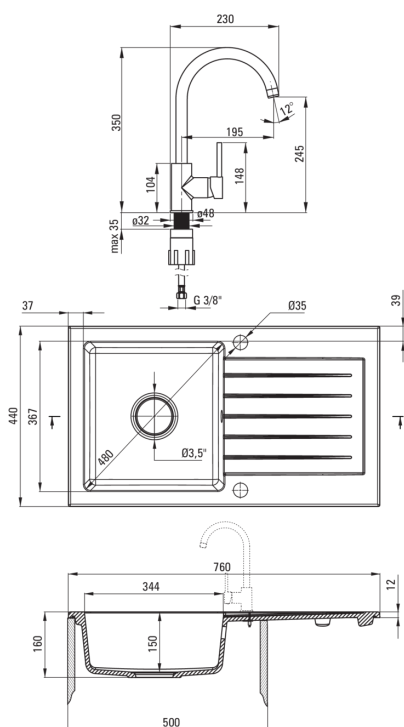

ZORBA

Gránit mosogató csapteleppel, 1 medencés csepegtetővel

deante

Cikkszám: ZQZVA113

EAN: 5907650876847

Szín: alabástrom

Garancia [év]: 18

Mosogató

Kivitelezés	alabástrom
Felület típusa	matt
Anyag	gránit
Beszerelési mód	Süllyesztett
Mosogatómedencék száma	1
Minimális szekrényszélesség [mm]	500
Szélesség [mm]	440
Hosszúság [mm]	760
Magasság [mm]	160
A medence mélysége 1 [mm]	150
Kivágás a munkalapban (beépíthető) - hossz [mm]	740
Kivágás a munkalapban (beépíthető) - szélesség [mm]	420
Megfordítható	Igen
Tartozékokkal felszerelve	Igen
Kész furatok száma	2
Előfúrt lyukak száma	0
Hidrofób	Igen

Csaptelep betét

Betét mérete	35 mm
--------------	-------

Kifolyócsövek

Kifolyó típusa	forgatható
Csaptelep kifolyócső hatótávolsága [mm]	195

Perlátorok

Perlátor típusa	honeycomb
Perlátor mérete	M22

Csatlakozó tömlők

Hosszúság [mm]	450
Menet beszereléshez	3/8"
Csatlakozó menet	M10