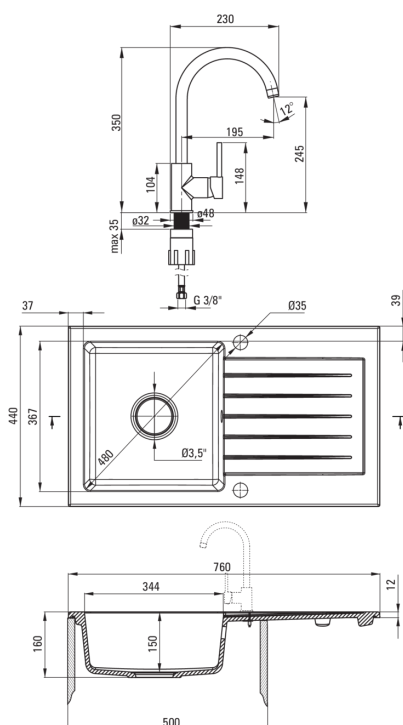

ZORBA

Évier en granit avec robinet, 1 bac avec égouttoir

deante

Code produit: ZQZVA113

EAN: 5907650876847

Couleur: alabaster

Garantie [années]: 18

Évier

Finition	alabaster
Type de surface	tapis
Matériel	granit
Méthode de montage	encastré
Nombre de bols	1
Largeur minimale de l'armoire [mm]	500
Largeur [mm]	440
Longueur [mm]	760
Hauteur [mm]	160
Profondeur du bol [mm]	150
Découpe dans le plan de travail (encastré) - longueur [mm]	740
Découpe dans le plan de travail (encastré) - largeur [mm]	420
Réversible	Oui
Équipé d'accessoires	Oui
Nombre de trous finis	2
Nombre de trous fraisés	0
Hydrophobie	Oui

Trousse de déchets

Finition	acier
Type de bouchon	automatique
Siphon peu encombrant space-saver	Oui
Possibilité de brancher un lave-vaisselle/lave-linge	Oui

Mitigeur

Finition	alabaster
Type de mitigeur	mono-manche, mixer
Méthode de montage	debout
Classe de débit [l/min]	Z - 4-9 l/min
Groupe acoustique [db]	1 (x ≤ 20)

Cartouche mélangeur

Taille de la cartouche en céramique	35 mm

Becs

Type de bec	tournant
La distance de bec de robinet [mm]	195

Aérateurs

Type d'aérateur	honeycomb
Taille de l'aérateur	M22

Flexibles de raccordement

Longueur [mm]	450
Fil d'installation	3/8"
Fil de connexion	M10