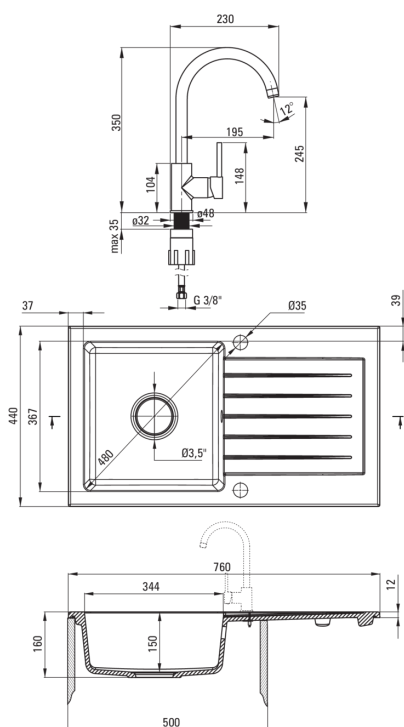

ZORBA

Fregadero de granito con grifo, 1-Seno con drenador

deante

Código de producto: ZQZVA113

EAN: 5907650876847

Color: alabastro

Garantía [años]: 18

Hundir

Finalizar	alabastro
Tipo de superficie	mate
Material	granito
Metodo de instalacion	recuadro
Número de tazones	1
Ancho mínimo del gabinete [mm]	500
Ancho [mm]	440
Longitud [mm]	760
Altura [mm]	160
Profundidad del tazón [mm]	150
Longitud de corte [mm]	740
Ancho recortado [mm]	420
Reversible	Sí
Equipado con accesorios	Sí
Número de agujeros	2
Número de agujeros precipitados	0
Hidrofobicidad	Sí

Kit de desechos

Finalizar	acero
Tipo de enchufe	automático
Saver de syphon/ space	Sí
Posibilidad de conectar un lavavajillas/ lavavajillas	Sí

Mezclador

Finalizar	alabastro
Tipo de mezcladora	piloto único, mezclador
Metodo de instalacion	de pie
Clase de flujo [l/min]	Z - 4-9 l/min
Grupo acústico [db]	I (x ≤ 20)

Cartucho mezclador

Tamaño del cartucho de cerámica	35 mm

Boquiabiertos

Tipo de boquilla	girar
Rango de boquiabierto de mezclador [mm]	195

Aireador

Tipo aéreo	panal
Tamaño del aireador	M22

Conectando mangueras

Longitud [mm]	450
Hilo de instalación	3/8"
Hilo de conexión	M10