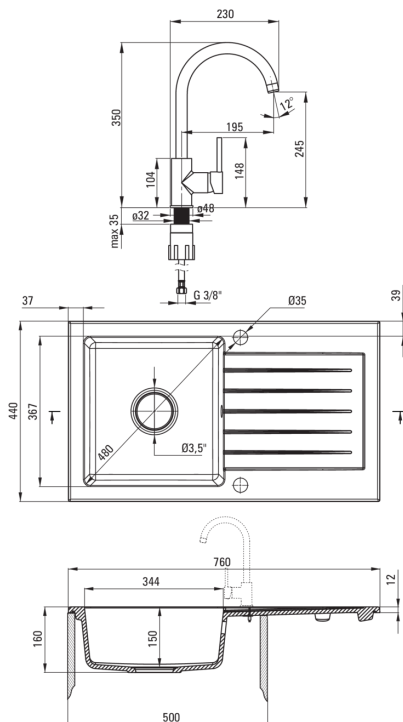

ZORBA

Granitspülbecken mit Armatur, 1-Becken mit Abtropffläche

deante

Artikel-Nr.: ZQZVA113

EAN: 5907650876847

Farbe: Alabaster

Garantie [Jahre]: 18

Waschbecken

Ausführung	Alabaster
Art der oberfläche	mat
Material	Granit
Methode der montage	eingebaut
Beckenzahl der spüle	1
Schrank-mindestbreite	500
Breite [mm]	440
Länge	760
Höhe	160
Beckendicke nr. 1 [mm]	150
Ausschnitt länge einbau	740
Aussparung_breite_einbau	420
Umkehrbar	Ja
Ausgerüstet	Ja
Anzahl der löcher	2
Anzahl der vorgefesten löcher	0
Hydrophobie	Ja

Garnitur für spüle

Ausführung	Stahl
Stöpselart	automatisch
Platzsparender siphon	Ja
Möglichkeit zum anschluss einer spül-/waschmaschine	Ja

Armatur

Ausführung	Alabaster
Art der armatur	Einhebel, Mischer
Methode der montage	stehend
Durchflussklasse [l/min]	Z - 4-9 l/min
Akkustische gruppe	I (x ≤ 20)

Kartusche

Größe der kartusche	35 mm

Ausläufe

Auslaufart	schwenkbar
Armaturausladung [mm]	195

Aerator

Typ des luftsprudlers	hexagonal-
Aerator gröÙe	M22

Anschlusschläuche

Länge	450
Installationsgewinde	3/8"
Anschlussgewinde	M10