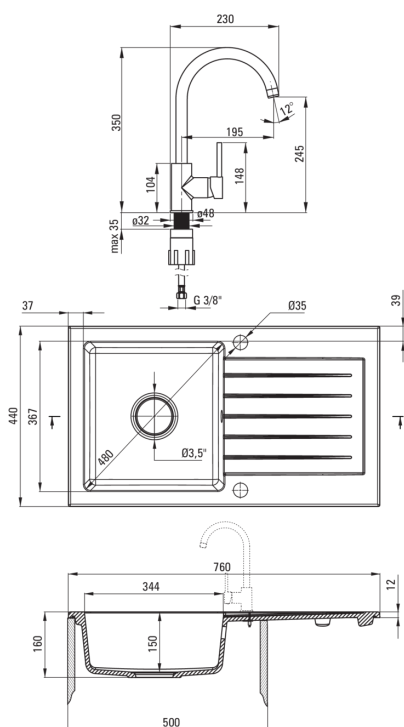

ZORBA

Granitspülbecken mit Armatur, 1-Becken mit Abtropffläche

deante

Artikel-Nr.: ZQZVA113

EAN: 5907650876847

Farbe: Alabaster

Garantie [Jahre]: 18

Waschbecken

Ausführung	Alabaster
Art der oberfläche	mat
Material	Granit
Methode der montage	eingebaut
Beckenzahl der spüle	1
Schrank-mindestbreite	500
Breite [mm]	440
Länge	760
Höhe	160
Beckendicke nr. 1 [mm]	150
Ausschnitt länge einbau	740
Aussparung_breite_einbau	420
Umkehrbar	Ja
Ausgerüstet	Ja
Anzahl der löcher	2
Anzahl der vorgefesten löcher	0
Hydrophobie	Ja

Garnitur für spüle

Ausführung	Stahl
Stöpselart	automatisch
Platzsparender siphon	Ja
Möglichkeit zum anschluss einer spül-/waschmaschine	Ja

Armatur

Ausführung	Alabaster
Art der armatur	Einhebel, Mischer
Methode der montage	stehend
Durchflussklasse [l/min]	Z - 4-9 l/min
Akkustische gruppe	I (x ≤ 20)

Kartusche

Größe der kartusche	35 mm

Ausläufe

Auslaufart	schwenkbar
Armaturausladung [mm]	195

Aerator

Typ des luftsprudlers	hexagonal-
Aerator gröÙe	M22

Anschlusschläuche

Länge	450
Installationsgewinde	3/8"
Anschlussgewinde	M10