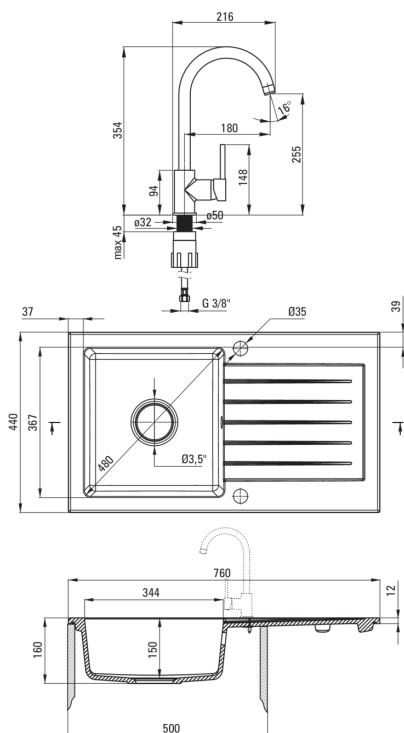

ZORBA

Chiuvetă din granit cu baterie, 1-cuvă cu picurător

deante

Codul produsului: ZQZV7113

EAN: 5908212048573

Culoarea: nisip

Garanție [ani]: 18

Chiuvetă

Finisaj	nisip
Tipul suprafeței	mat
Material	granit
Metoda de instalare	cu montare încastrată
Număr de cuve	1
Lățimea minimă a dulapului [mm]	500
Lățime [mm]	440
Lungimea [mm]	760
Înălțime [mm]	160
Adâncimea cuvei [mm]	150
Lungimea conturului [mm]	740
Lățimea conturului [mm]	420
Reversibil	Da
Dotat cu accesorii	Da
Număr de orificii	2
Număr de orificii făcute în avans	0
Hidrofobie	Da

Sifon

Finisaj	oțel
Tipul dopului	automat
Sifon pentru economie de spațiu	Da
Posibilitate de racordare a unei mașini de spălat vase/ rufe	Da

Baterie

Finisaj	nisip
Tipul bateriei	un mâner, baterie
Metoda de instalare	de sine stătător
Clasa de debit [l/min]	Z - 4-9 l/min
Grupa acustică [db]	I (x ≤ 20)

Baterie cartuș

Dimensiunea cartușului ceramic	35 mm

Pipe

Tipul pipei	pivot
Raza de acțiune a pipei bateriei [mm]	180

Aeratoare

Tipul aeratorului	honeycomb
Dimensiunea aeratorului	M22

Furtunuri de racordare

Lungimea [mm]	450
Filet de instalare	3/8"
Filet de conexiune	M10