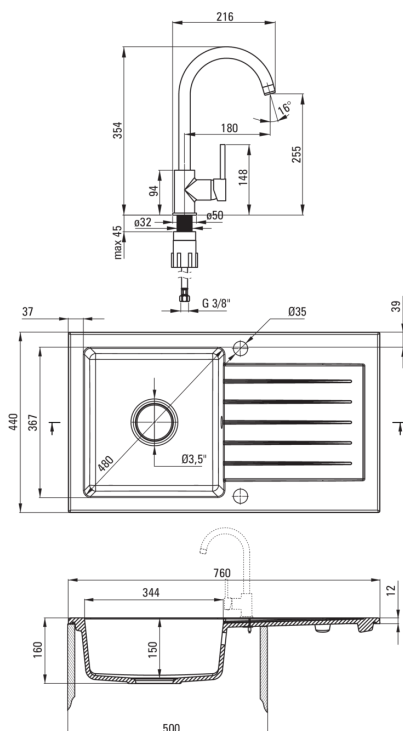

### Zlewozmywak

Wykończenie	piasek
Rodzaj powierzchni	mat
Materiał	granit
Sposób montażu	wpuszczany
Ilość komór zlewozmywaka	1
Minimalna szerokość szafki [mm]	500
Szerokość [mm]	440
Długość [mm]	760
Wysokość [mm]	160
Głębokość komory 1 [mm]	150
Wycięcie w blacie (wpuszczany) - długość [mm]	740
Wycięcie w blacie (wpuszczany) - szerokość [mm]	420
Odwracalny	Tak
Wyposażony w osprzęt	Tak
Liczba otworów gotowych	2
Liczba otworów podfrezowanych	0
Hydrofobowość	Tak

### Głowica do baterii

Rozmiar głowicy ceramicznej	35 mm
-----------------------------	-------

### Wylewka

Rodzaj wylewki	obrotowa
Zasięg wylewki baterijnej [mm]	180

### Wężyk przyłączeniowy

Długość [mm]	450
Gwint od instalacji	3/8"
Gwint przyłącza	M10