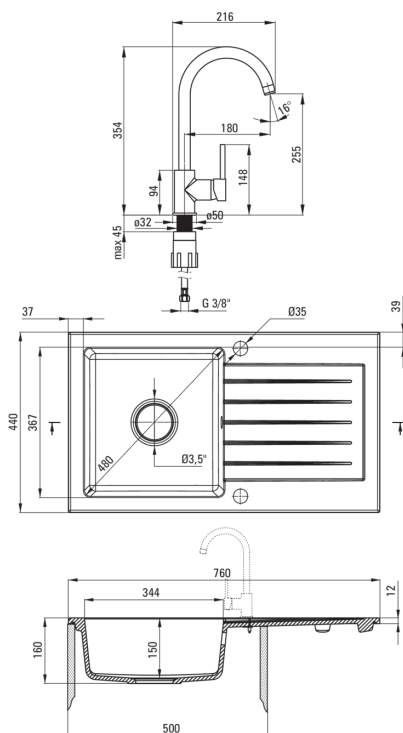

Zlewozmywak

Wykończenie	piasek
Rodzaj powierzchni	mat
Materiał	granit
Sposób montażu	wpuszczany
Ilość komór zlewozmywaka	1
Minimalna szerokość szafki [mm]	500
Szerokość [mm]	440
Długość [mm]	760
Wysokość [mm]	160
Głębokość komory 1 [mm]	150
Wycięcie w blacie (wpuszczany) - długość [mm]	740
Wycięcie w blacie (wpuszczany) - szerokość [mm]	420
Odwracalny	Tak
Wyposażony w osprzęt	Tak
Liczba otworów gotowych	2
Liczba otworów podfrezowanych	0
Hydrofobowość	Tak

Głowica do baterii

Rozmiar głowicy ceramicznej	35 mm
-----------------------------	-------

Wylewka

Rodzaj wylewki	obrotowa
Zasięg wylewki baterijnej [mm]	180

Aerator

Typ aeratora	honeycomb
Rozmiar aeratora	M22

Wężyk przyłączeniowy

Długość [mm]	450
Gwint od instalacji	3/8"
Gwint przyłącza	M10