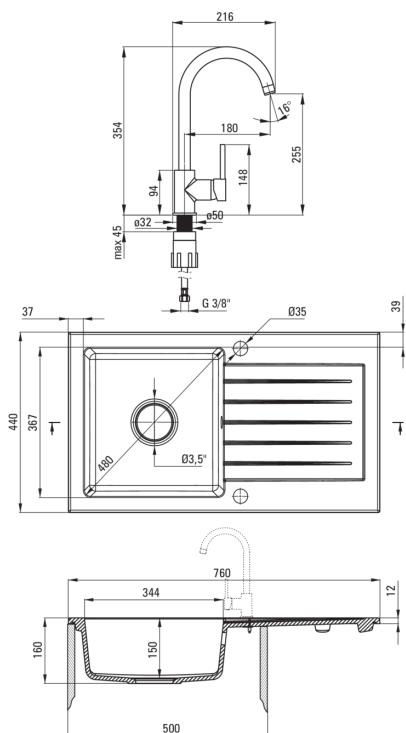

ZORBA

Lavello in granito con rubinetto, 1-vaschetta con gocciolatoio

Codice prodotto: ZQZV7113

EAN: 5908212048573

Colore: sabbia

Garanzia [anni]: 18

deante

Lavello

Finitura	sabbia
Tipo di superficie	opaco
Materiale	granito
Metodo di installazione	incassato
Numero di ciotole	1
Larghezza minima del mobile [mm]	500
Larghezza [mm]	440
Lunghezza [mm]	760
Altezza [mm]	160
Profondità vasca [mm]	150
Lunghezza del taglio [mm]	740
Larghezza di taglio [mm]	420
Reversibile	Sì
Dotato di accessori	Sì
Numero di fori	2
Numero di fori preforati	0
Idrofobicità	Sì

Kit di scarico

Finitura	acciaio
Tipo a spina	automatico
Sifone basso/ salvaspazio	Sì
Possibilità di collegare una lavastoviglie/lavatrice	Sì

Miscelatore

Finitura	sabbia
Tipo di miscelatore	maniglia singola, miscelatore
Metodo di installazione	in piedi
Classe di flusso [l/min]	Z - 4-9 l/min
Gruppo acustico [db]	I (x ≤ 20)

Cartuccia per miscelatore

Dimensioni della cartuccia in ceramica 35 mm

Beccucci

Tipo a beccuccio	girevole
Gamma delle bocchette di miscelazione [mm]	180

Aeratori

Tipo di aeratore	a nido d'ape
Dimensioni dell'aeratore	M22

Tubi di collegamento

Lunghezza [mm]	450
Filetto di installazione	3/8"
Filetto di connessione	M10