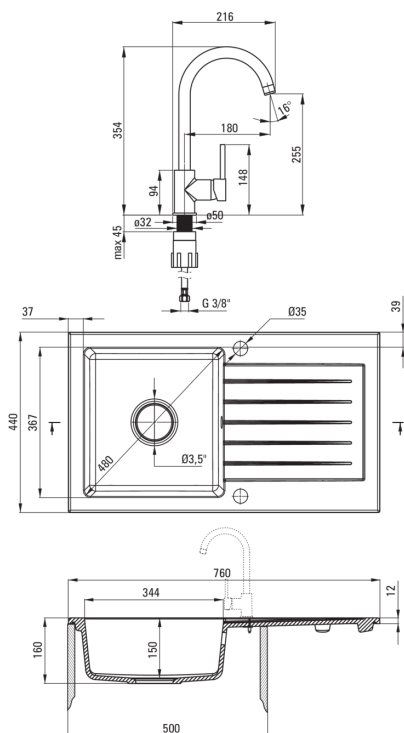

## Évier

Finition	sable
Type de surface	tapis
Matériel	granit
Méthode de montage	encastré
Nombre de bols	1
Largeur minimale de l'armoire [mm]	500
Largeur [mm]	440
Longueur [mm]	760
Hauteur [mm]	160
Profondeur du bol [mm]	150
Découpe dans le plan de travail (encastré) - longueur [mm]	740
Découpe dans le plan de travail (encastré) - largeur [mm]	420
Réversible	Oui
Équipé d'accessoires	Oui
Nombre de trous finis	2
Nombre de trous fraisés	0
Hydrophobie	Oui

## Cartouche mélangeur

Taille de la cartouche en céramique	35 mm
-------------------------------------	-------

## Becs

Type de bec	tournant
La distance de bec de robinet [mm]	180

## Flexibles de raccordement

Longueur [mm]	450
Fil d'installation	3/8"
Fil de connexion	M10