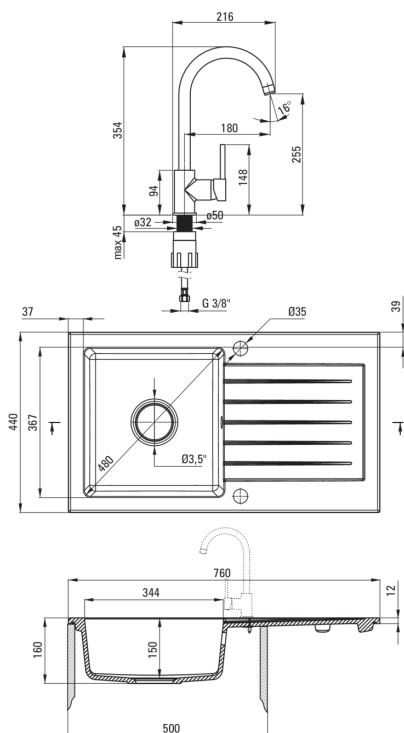

ZORBA

Granitspülbecken mit Armatur, 1-Becken mit Abtropffläche

deante

Artikel-Nr.: ZQZV7113

EAN: 5908212048573

Farbe: Sand

Garantie [Jahre]: 18

Waschbecken

Ausführung	Sand
Art der oberfläche	mat
Material	Granit
Methode der montage	eingebaut
Beckenzahl der spüle	1
Schrank-mindestbreite	500
Breite [mm]	440
Länge	760
Höhe	160
Beckendicke nr. 1 [mm]	150
Ausschnitt länge einbau	740
Aussparung_breite_einbau	420
Umkehrbar	Ja
Ausgerüstet	Ja
Anzahl der löcher	2
Anzahl der vorgefesten löcher	0
Hydrophobie	Ja

Garnitur für spüle

Ausführung	Stahl
Stöpselart	automatisch
Platzsparender siphon	Ja
Möglichkeit zum anschluss einer spül-/waschmaschine	Ja

Armatur

Ausführung	Sand
Art der armatur	Einhebel, Mischer
Methode der montage	stehend
Durchflussklasse [l/min]	Z - 4-9 l/min
Akkustische gruppe	I (x ≤ 20)

Kartusche

Größe der kartusche	35 mm

Ausläufe

Auslaufart	schwenkbar
Armaturausladung [mm]	180

Aerator

Typ des luftsprudlers	hexagonal-
Aerator gröÙe	M22

Anschlusschläuche

Länge	450
Installationsgewinde	3/8"
Anschlussgewinde	M10