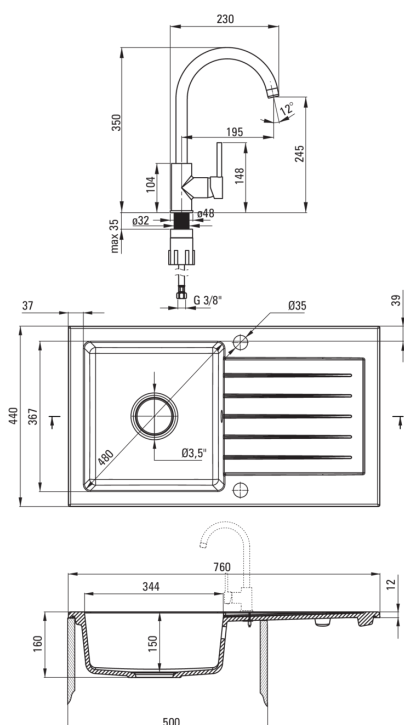

ZORBA

Chiuvetă din granit cu baterie, 1-cuvă cu picurător

deante

Codul produsului: ZQZV5113

EAN: 5907650875499

Culoarea: bej

Garanție [ani]: 18

Chiuvetă

Finisaj	bej
Tipul suprafeței	mat
Material	granit
Metoda de instalare	cu montare încastrată
Număr de cuve	1
Lățimea minimă a dulapului [mm]	500
Lățime [mm]	440
Lungimea [mm]	760
Înălțime [mm]	160
Adâncimea cuvei [mm]	150
Lungimea conturului [mm]	740
Lățimea conturului [mm]	420
Reversibil	Da
Dotat cu accesorii	Da
Număr de orificii	2
Număr de orificii făcute în avans	0
Hidrofobie	Da

Sifon

Finisaj	oțel
Tipul dopului	automat
Sifon pentru economie de spațiu	Da
Posibilitate de racordare a unei mașini de spălat vase/ rufe	Da

Baterie

Finisaj	bej
Tipul bateriei	baterie, un mâner
Metoda de instalare	de sine stătător
Clasa de debit [l/min]	Z - 4-9 l/min
Grupa acustică [db]	I (x ≤ 20)

Baterie cartuș

Dimensiunea cartușului ceramic	35 mm

Pipe

Tipul pipei	pivot
Raza de acțiune a pipei bateriei [mm]	195

Aeratoare

Tipul aeratorului	honeycomb
Dimensiunea aeratorului	M22

Furtunuri de racordare

Lungimea [mm]	450
Filet de instalare	3/8"
Filet de conexiune	M10