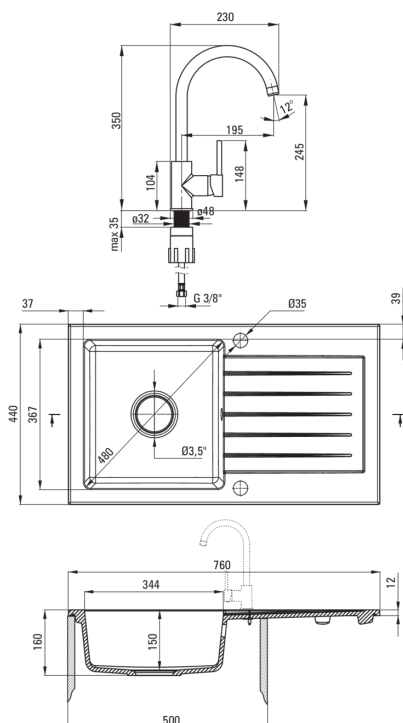

ZORBA

Évier en granit avec robinet, 1 bac avec égouttoir

Code produit: ZQZV5113

EAN: 5907650875499

Couleur: beige

Garantie [années]: 18

Évier

Finition	beige
Type de surface	tapis
Matériel	granit
Méthode de montage	encastré
Nombre de bols	1
Largeur minimale de l'armoire [mm]	500
Largeur [mm]	440
Longueur [mm]	760
Hauteur [mm]	160
Profondeur du bol [mm]	150
Découpe dans le plan de travail (encastré) - longueur [mm]	740
Découpe dans le plan de travail (encastré) - largeur [mm]	420
Réversible	Oui
Équipé d'accessoires	Oui
Nombre de trous finis	2
Nombre de trous fraisés	0
Hydrophobie	Oui

Trousse de déchets

Finition	acier
Type de bouchon	automatique
Siphon peu encombrant space-saver	Oui
Possibilité de brancher un lave-vaisselle/lave-linge	Oui

Mitigeur

Finition	beige
Type de mitigeur	mixer, mono-manche
Méthode de montage	debout
Classe de débit [l/min]	Z - 4-9 l/min
Groupe acoustique [db]	1 (x ≤ 20)

Cartouche mélangeur

Taille de la cartouche en céramique	35 mm
-------------------------------------	-------

BeCS

Type de bec	tournant
La distance de bec de robinet [mm]	195

Aérateurs

Type d'aérateur	honeycomb
Taille de l'aérateur	M22

Flexibles de raccordement

Longueur [mm]	450
Fil d'installation	3/8"
Fil de connexion	M10