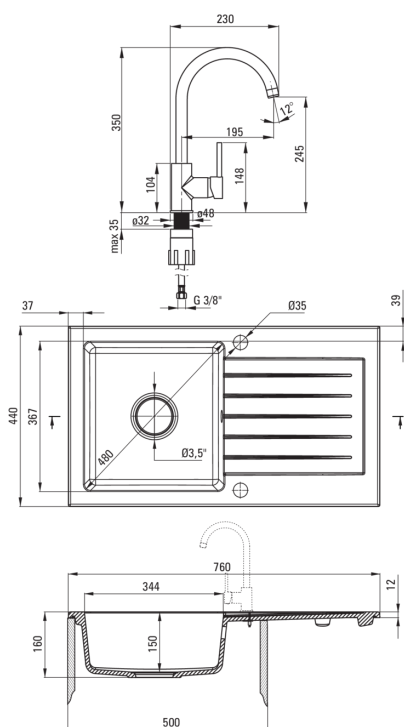

### Waschbecken

Ausführung	beige
Art der oberfläche	mat
Material	Granit
Methode der montage	eingebaut
Beckenzahl der spüle	1
Schrank-mindestbreite	500
Breite [mm]	440
Länge	760
Höhe	160
Beckendicke nr. 1 [mm]	150
Ausschnitt länge einbau	740
Aussparung_breite_einbau	420
Umkehrbar	Ja
Ausgerüstet	Ja
Anzahl der löcher	2
Anzahl der vorgefesten löcher	0
Hydrophobie	Ja

### Kartusche

Größe der kartusche	35 mm
---------------------	-------

### Anschlusschläuche

Länge	450
Installationsgewinde	3/8"
Anschlussgewinde	M10