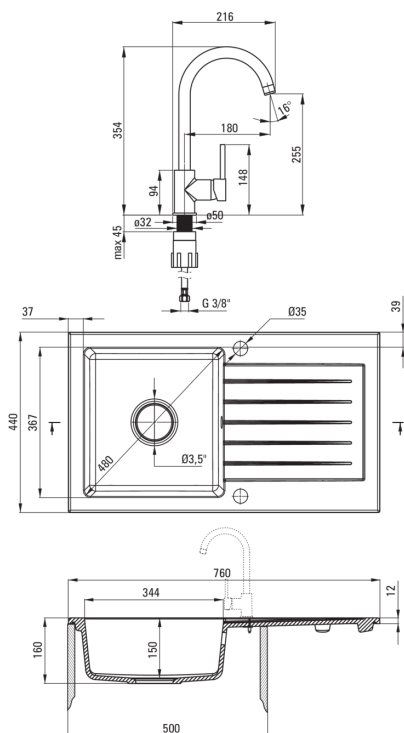

ZORBA

Гранітна кухонна раковина зі змішувачем, 1-камерний з сушаркою

Код продукту: ZQZV2113

EAN: 5908212048566

Колір: графіт

Гарантія: 18

deante

Раковина

Оздоблення	графіт
Тип поверхні	мат
Матеріал	граніт
Спосіб монтажу	врізний
Кількість камер	1
Мінімальна ширина шапки	500
Ширина [мм]	440
Довжина [мм]	760
Висота [мм]	160
Глибина камери 1	150
Виріз в стільниці (врізний) - довжина [мм]	740
Виріз в стільниці (врізний) - ширина [мм]	420
Універсальний	Так
З сифоном	Так
Кількість отворів	2
Кількість фрезованих отворів	0
Гідрофобність	Так

Сифон для раковини

Оздоблення	сталь
Тип пробки	автоматичний
Компактний сифон space-saver	Так
Можливість підключення посудомийної / пральної машини	Так

Змішувач

Оздоблення	графіт, хром
Тип змішувача	змішувачий, з однією ручкою
Спосіб монтажу	стоячий
Клас витрати	Z - 4-9 л/хв
Акустична група	I (x ≤ 20)

Картридж до змішувача

Розмір керамічного картриджа	35 мм

Носики

Вид носика	рухомий
Діапазон виливу змішувача [мм]	180

Аератори

Тип аератора	honeycomb
Розмір аератора	M22

З'єднувальні шланги

Довжина [мм]	450
Винт до інсталяції	3/8"
Винт кронштейна	M10