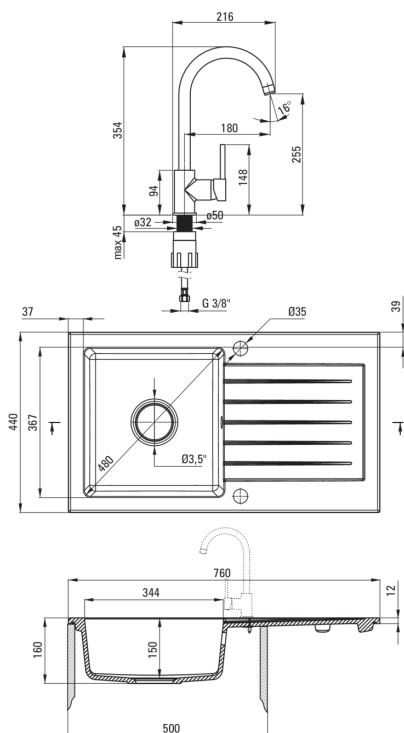

ZORBA

Granitno korito z armaturo, 1 posoda z odcejalnikom

deante

koda izdelka: ZQZV2113

EAN: 5908212048566

Barva: grafit

Garancija [leta]: 18

Korito

Finiš	grafit
Tip površine	mat
Material	granit
Metoda montaže	vgrajen
Število posod	1
Minimalna širina omarice [mm]	500
Širina [mm]	440
Dolžina [mm]	760
Višina [mm]	160
Globina posode [mm]	150
Izrez v delovnem pultu [mm]	740
Širina izreza [mm]	420
Obračljivo	Ja
Z dodatki	Ja
Število lukenj	2
Število rezkanih lukenj	0
Hidrofobnost	Ja

Sifon

Finiš	jeklo
Tip čepa	avtomatsko
Nizek sifon/prihranek prostora	Ja
Možnost priključitve pomivalnega / pralnega stroja	Ja

Armatura vključena

Finiš	grafit, krom
Tip armature	armatura, z eno ročico
Metoda montaže	stoječ
Razred pretoka [l/min]	Z - 4-9 l/min
Zvočni razred [db]	I (x ≤ 20)

Mešalna kartuša

Velikost keramične kartuše	35 mm

Izlivi

Tip izliva	vrtljivo
Dolžina izliva [mm]	180

Perlator

Tip perlatorja	satovje
Velikost perlatorja	M22

Povezovalne cevi

Dolžina [mm]	450
Montažni navoj	3/8"
Navoj priključka 1/2"	M10