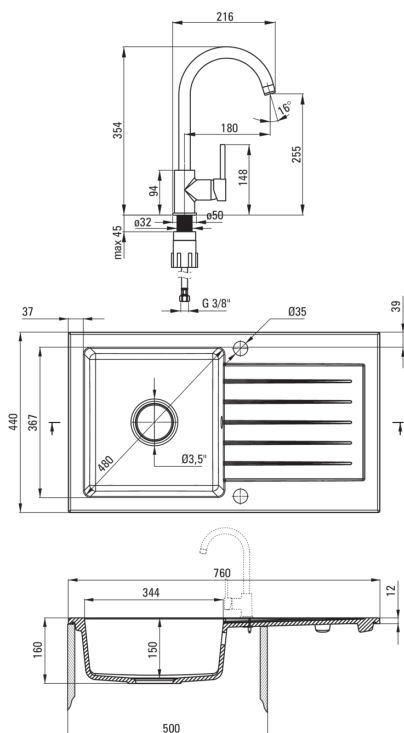

ZORBA

Гранитная мойка со смесителем, 1-чаша с осушкой

Код товара: ZQZV2113

EAN: 5908212048566

Цвет: графит

Гарантия [лет]: 18

deante

Мойка

Отделка	графит
Вид поверхности	мат
Материал	гранит
Способ монтажа	впускаемый
Количество чаш	1
Минимальная ширина шкафа [мм]	500
Ширина [мм]	440
Длина [мм]	760
Высота [мм]	160
Глубокость чаши 1 [мм]	150
Вырез в столешнице (впускаемая) - длина [мм]	740
Вырез в столешнице (впускаемая) - ширина [мм]	420
Универсальный	Да
С сифоном	Да
Количество готовых отверстий	2
Количество фрезерованных отверстий	0
Гидрофобность	Да

Сифон для раковины

Отделка	сталь
Вид клапана	автоматический
Компактный сифон space-saver	Да
Возможность подключения посудомоечной/стиральной машины	Да

Смесители

Отделка	графит, хром
Вид смесителя	смешивающий, однорычажный
Способ монтажа	стоящий
Класс расхода [л/мин]	Z - 4-9 л/мин
Акустическая группа [дб]	I (x ≤ 20)

Картридж к смесителю

Размер картриджа	35 мм

Изливы

Вид излива	оборачиваемая
Длина излива [мм]	180

Аэраторы

Тип аэратора	honeycomb
Размер аэратора	M22

Соединительные шланги

Длина [мм]	450
Винт к инсталляции	3/8"
Винт кронштейна	M10