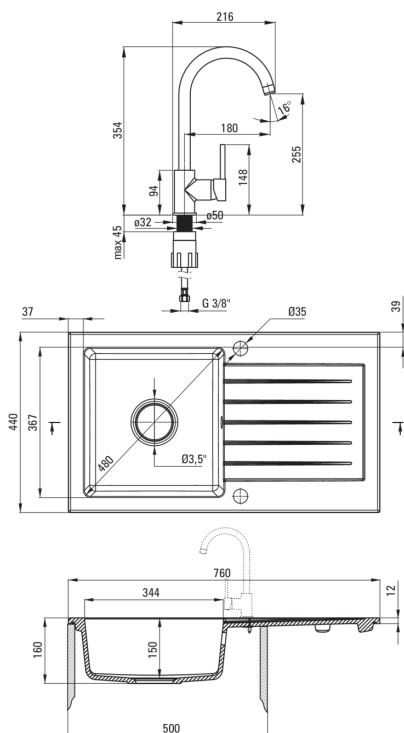

ZORBA

Fregadero de granito con grifo, 1-Seno con drenador

deante

Código de producto: ZQZV2113

EAN: 5908212048566

Color: grafito

Garantía [años]: 18

Hundir

Finalizar	grafito
Tipo de superficie	mate
Material	granito
Metodo de instalacion	recuadro
Número de tazones	1
Ancho mínimo del gabinete [mm]	500
Ancho [mm]	440
Longitud [mm]	760
Altura [mm]	160
Profundidad del tazón [mm]	150
Longitud de corte [mm]	740
Ancho recortado [mm]	420
Reversible	Sí
Equipado con accesorios	Sí
Número de agujeros	2
Número de agujeros precipitados	0
Hidrofobicidad	Sí

Kit de desechos

Finalizar	acero
Tipo de enchufe	automático
Saver de syphon/ space	Sí
Posibilidad de conectar un lavavajillas/ lavavajillas	Sí

Mezclador

Finalizar	grafito, cromo
Tipo de mezcladora	mezclador, piloto único
Metodo de instalacion	de pie
Clase de flujo [l/min]	Z - 4-9 l/min
Grupo acústico [db]	I (x ≤ 20)

Cartucho mezclador

Tamaño del cartucho de cerámica	35 mm

Boquiabiertos

Tipo de boquilla	girar
Rango de boquiabierto de mezclador [mm]	180

Aireador

Tipo aéreo	panal
Tamaño del aireador	M22

Conectando mangueras

Longitud [mm]	450
Hilo de instalación	3/8"
Hilo de conexión	M10