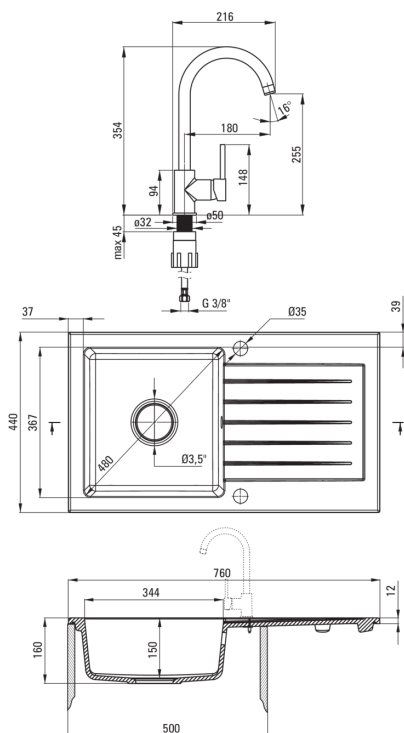

## Waschbecken

Ausführung	Graphit
Art der oberfläche	mat
Material	Granit
Methode der montage	eingebaut
Beckenzahl der spüle	1
Schrank-mindestbreite	500
Breite [mm]	440
Länge	760
Höhe	160
Beckendicke nr. 1 [mm]	150
Ausschnitt länge einbau	740
Aussparung_breite_einbau	420
Umkehrbar	Ja
Ausgerüstet	Ja
Anzahl der löcher	2
Anzahl der vorgefesten löcher	0
Hydrophobie	Ja

## Kartusche

Größe der kartusche	35 mm
---------------------	-------

## Anschlusschläuche

Länge	450
Installationsgewinde	3/8"
Anschlussgewinde	M10