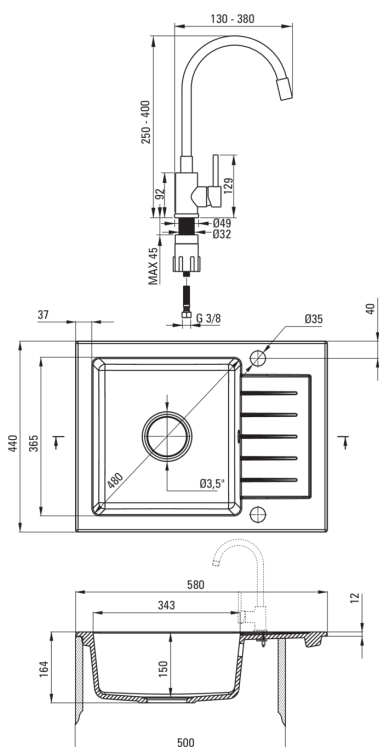

ZORBA

Гранітна кухонна раковина зі змішувачем, 1-камерний з сушаркою

Код продукту: ZQZC211A

EAN: 5907650835516

Колір: графіт

Гарантія: 18

deante

Раковина

Оздоблення	графіт
Тип поверхні	мат
Матеріал	граніт
Спосіб монтажу	врізний
Кількість камер	1
Мінімальна ширина шафки	500
Ширина [мм]	440
Довжина [мм]	580
Висота [мм]	164
Глибина камери 1	150
Виріз в стільниці (врізний) - довжина [мм]	560
Виріз в стільниці (врізний) - ширина [мм]	420
Універсальний	Так
З сифоном	Так
Кількість отворів	2
Кількість фрезованих отворів	0
Гідрофобність	Так

Сифон для раковини

Оздоблення	сталь
Тип пробки	автоматичний
Компактний сифон space-saver	Так
Можливість підключення посудомийної / пральної машини	Так

Змішувач

Оздоблення	сталь, чорний
Тип змішувача	з однією рукою, змішуючий
Спосіб монтажу	стоячий
Акустична група	1 (x ≤ 20)

Картридж до змішувача

Розмір керамічного картриджа	35 мм

Носики

Вид носика	гнучкий
Діапазон виливу змішувача [мм]	380

Аератори

Тип аератора	honeycomb
Розмір аератора	M22

З'єднувальні шланги

Довжина [мм]	350
Винт до інсталяції	3/8"
Винт кронштейна	M10