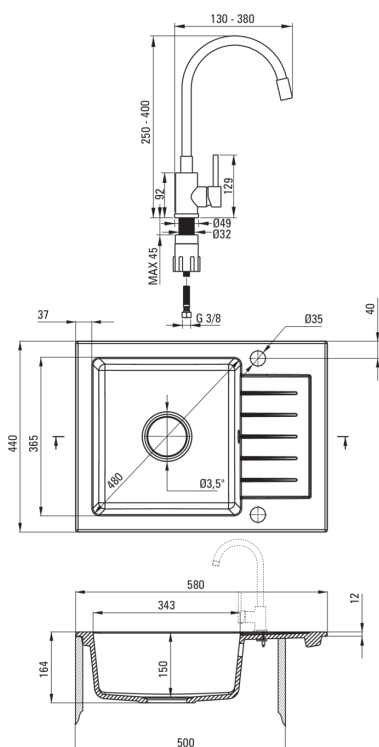

ZORBA

Granitno korito z armaturo, 1 posoda z odcejalnikom

deante

koda izdelka: ZQZC211A

EAN: 5907650835516

Barva: grafit

Garancija [leta]: 18

Korito

Finiš	grafit
Tip površine	mat
Material	granit
Metoda montaže	vgrajen
Število posod	1
Minimalna širina omarice [mm]	500
Širina [mm]	440
Dolžina [mm]	580
Višina [mm]	164
Globina posode [mm]	150
Izrez v delovnem pultu [mm]	560
Širina izreza [mm]	420
Obračljivo	Ja
Z dodatki	Ja
Število lukenj	2
Število rezkanih lukenj	0
Hidrofobnost	Ja

Mešalna kartuša

Velikost keramične kartuše	35 mm
----------------------------	-------

Izlivi

Tip izliva	elastično
Dolžina izliva [mm]	380

Perlator

Tip perlatorja	satovje
Velikost perlatorja	M22

Povezovalne cevi

Dolžina [mm]	350
Montažni navoj	3/8"
Navoj priključka 1/2"	M10